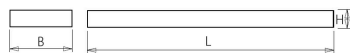

Gerelateerde artikelen

Artikelnummer Omschrijving

9126050 PENDELSET LPS-P D-I / NTP-X

Toepassingsgebieden

- kantoorgebouw
- zorg
- scholen
- retail
- horeca
- entertainment