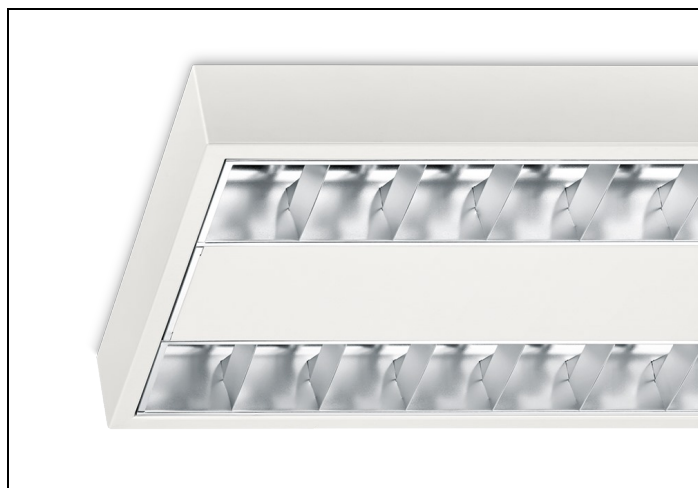

NTP-XM LED 84 2 7700LM NOOD

Artikelnummer: 21772499605 EAN-code: 8715182146768

Productinformatie

Huis

Wit gemoffeld plaatstaal. Inclusief geïntegreerde led, standaard in 3000K en 4000K, en een PMMA diffuser.

Rooster

Matglans, parabolisch gebogen lengte- en dwarslamellen van Miro[®] 8/Vega[®] aluminium met tussenvlakken van wit gemoffeld plaatstaal.

Norton armaturen zijn verkrijgbaar via de elektrotechnische en verlichtingsgroothandel.

≈*	L	B	H
2/49	1504	304	65

* Vergelijkbaar lichtniveau. Met LED echter lager energieverbruik en minimaal onderhoud.

Gerelateerde artikelen

Artikelnummer Omschrijving

9126050 PENDELSET LPS-P D-I / NTP-X

Toepassingsgebieden

- kantoorgebouw
- zorg
- scholen
- retail
- horeca
- entertainment

Lichtdiagram

Technische specificaties

Artikelklasse	Plafond-/wandarmatuur
Serie	NTP-XM LED
Geschikt voor inbouwmontage	Nee
Geschikt voor opbouwmontage	Ja
Geschikt voor plafondmontage	Ja
Geschikt voor pendelophanging	Ja
Geschikt voor lichtlijnconfiguratie	Nee
Soort verlichtingsarmatuur	Rasterarmatuur
Lamptype	LED niet uitwisselbaar
Kleurtemperatuur (K)	4000 tot 4000
Met lichtbron	Ja
Aantal Norton Led Module(s)	2
Geschikt voor aantal lichtbronnen	2
Lamphouder	Overig
Nom. levensduur L80/B10 bij 25 °C (h)	50000
Max. systeemvermogen (W)	60
Effectieve lichtstroom volgens IEC 62722-2-1 (lm)	7700
Specifieke lichtstroom armatuur (lm/W)	128
Vermogensfactor	0.98
Lichtkleur	Wit
Kleurweergave-index	80-89
Kleur consistentie (McAdam ellips)	SDCM3
CRI >	80
Geschikt voor wandmontage	Ja
Nom. omgevingstemperatuur volgens IEC62722-2-1 (°C)	10 tot 40
Lengte (mm)	1504
Breedte (mm)	304
Hoogte/diepte (mm)	65
Beschermingsgraad (IP)	IP20
Beschermingsgraad (NEMA)	1
Slagvastheid	IK07
Balvaste uitvoering	Nee
Beschermingsklasse volgens IEC 61140	I
Materiaal behuizing	Staal
Kleur behuizing	Wit
Materiaal afdekking	Zonder kap
Bevestigingsset	Nee
Rasteruitvoering	Mat