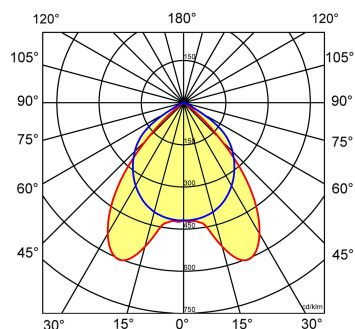

≈*	L	B	H
2/49	1504	304	65

* Vergelijkbaar lichtniveau. Met LED echter lager energieverbruik en minimaal onderhoud.

Gerelateerde artikelen

Artikelnummer Omschrijving

9126050 PENDELSET LPS-P D-I / NTP-X

Toepassingsgebieden

- kantoorgebouw
- zorg
- scholen
- retail
- horeca
- entertainment

Lichtdiagram

Technische specificaties

Artikelklasse	Plafond-/wandarmatuur
Serie	NTP-XM LED
Geschikt voor inbouwmontage	Nee
Geschikt voor opbouwmontage	Ja
Geschikt voor plafondmontage	Ja
Geschikt voor pendelophanging	Ja
Geschikt voor lichtlijnconfiguratie	Nee
Soort verlichtingsarmatuur	Rasterarmatuur
Lamptype	LED niet uitwisselbaar
Kleurtemperatuur (K)	4000 tot 4000
Met lichtbron	Ja
Aantal Norton Led Module(s)	2
Geschikt voor aantal lichtbronnen	2
Lamphouder	Overig
Nom. levensduur L80/B10 bij 25 °C (h)	50000
Max. systeemvermogen (W)	60
Effectieve lichtstroom volgens IEC 62722-2-1 (lm)	7700
Specifieke lichtstroom armatuur (lm/W)	128
Vermogensfactor	0.98
Lichtkleur	Wit
Kleurweergave-index	80-89
Kleur consistentie (McAdam ellips)	SDCM3
CRI >	80
Geschikt voor wandmontage	Ja
Nom. omgevingstemperatuur volgens IEC62722-2-1 (°C)	10 tot 40
Lengte (mm)	1504
Breedte (mm)	304
Hoogte/diepte (mm)	65
Beschermingsgraad (IP)	IP20
Beschermingsgraad (NEMA)	1
Slagvastheid	IK07
Balvaste uitvoering	Nee
Beschermingsklasse volgens IEC 61140	I
Materiaal behuizing	Staal
Kleur behuizing	Wit
Materiaal afdekking	Zonder kap
Bevestigingsset	Nee
Rasteruitvoering	Mat