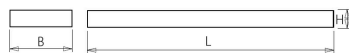

Toepassingsgebieden

- kantoorgebouw
- zorg
- scholen
- retail
- horeca
- entertainment