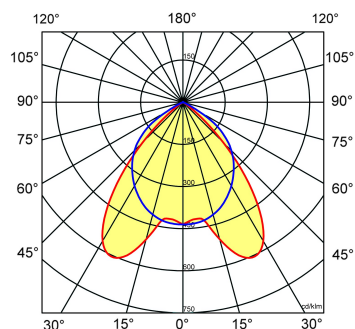

≈*	L	B	H
3/14	604	604	65

* Vergelijkbaar lichtniveau. Met LED echter lager energieverbruik en minimaal onderhoud.

Toepassingsgebieden

- kantoorgebouw
- zorg
- scholen
- retail
- horeca
- entertainment

Lichtdiagram

Technische specificaties

Artikelklasse	Plafond-/wandarmatuur
Serie	NTP-XM LED
Geschikt voor inbouwmontage	Nee
Geschikt voor opbouwmontage	Ja
Geschikt voor plafondmontage	Ja
Geschikt voor pendelophanging	Nee
Geschikt voor lichtlijnconfiguratie	Nee
Soort verlichtingsarmatuur	Rasterarmatuur
Lamptype	LED niet uitwisselbaar
Kleurtemperatuur (K)	3000 tot 3000
Met lichtbron	Ja
Aantal Norton Led Module(s)	3
Geschikt voor aantal lichtbronnen	3
Lamphouder	Overig
Nom. levensduur L80/B10 bij 25 °C (h)	50000
Max. systeemvermogen (W)	28
Effectieve lichtstroom volgens IEC 62722-2-1 (lm)	2800
Specifieke lichtstroom armatuur (lm/W)	100
Vermogensfactor	0.99
Lichtkleur	Wit
Kleurweergave-index	80-89
Kleur consistentie (McAdam ellips)	SDCM3
CRI >	80
Geschikt voor wandmontage	Ja
Nom. omgevingstemperatuur volgens IEC62722-2-1 (°C)	10 tot 40
Lengte (mm)	604
Breedte (mm)	604
Hoogte/diepte (mm)	65
Beschermingsgraad (IP)	IP20
Beschermingsgraad (NEMA)	1
Slagvastheid	IK07
Balvaste uitvoering	Nee
Beschermingsklasse volgens IEC 61140	I
Materiaal behuizing	Staal
Kleur behuizing	Wit
Materiaal afdekking	Zonder kap
Bevestigingsset	Nee
Rasteruitvoering	Mat