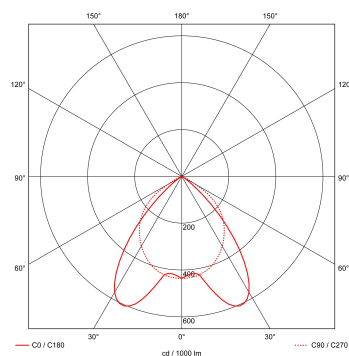

≈*	L	B	H
3/14	604	604	65

* Vergelijkbaar lichtniveau. Met LED echter lager energieverbruik en minimaal onderhoud.

Toepassingsgebieden

- kantoorgebouw
- zorg
- scholen
- retail
- horeca
- entertainment

Lichtdiagram

Technische specificaties

Artikelklasse	Plafond-/wandarmatuur
Serie	NTP-XM LED
Geschikt voor inbouwmontage	Nee
Geschikt voor opbouwmontage	Ja
Geschikt voor plafondmontage	Ja
Geschikt voor pendelophanging	Nee
Geschikt voor lichtlijnconfiguratie	Nee
Soort verlichtingsarmatuur	Rasterarmatuur
Lamptype	LED niet uitwisselbaar
Kleurtemperatuur (K)	4000 tot 4000
Met lichtbron	Ja
Aantal Norton Led Module(s)	3
Geschikt voor aantal lichtbronnen	3
Lamphouder	Overig
Nom. levensduur L80/B10 bij 25 °C (h)	50000
Max. systeemvermogen (W)	27
Effectieve lichtstroom volgens IEC 62722-2-1 (lm)	3000
Specifieke lichtstroom armatuur (lm/W)	107
Vermogensfactor	0.99
Lichtkleur	Wit
Kleurweergave-index	80-89
Kleur consistentie (McAdam ellips)	SDCM3
CRI >	80
Geschikt voor wandmontage	Ja
Nom. omgevingstemperatuur volgens IEC62722-2-1 (°C)	10 tot 40
Lengte (mm)	604
Breedte (mm)	604
Hoogte/diepte (mm)	65
Beschermingsgraad (IP)	IP20
Beschermingsgraad (NEMA)	1
Slagvastheid	IK07
Balvaste uitvoering	Nee
Beschermingsklasse volgens IEC 61140	I
Materiaal behuizing	Staal
Kleur behuizing	Wit
Materiaal afdekking	Zonder kap
Bevestigingsset	Nee