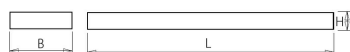

Toepassingsgebieden

- kantoorgebouw
- zorg
- scholen
- retail
- horeca
- entertainment