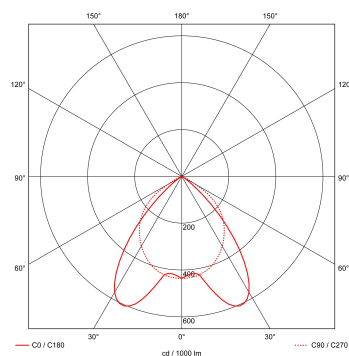

| ≈* | L | B | H |
|------|-----|-----|----|
| 3/14 | 604 | 604 | 65 |

* Vergelijkbaar lichtniveau. Met LED echter lager energieverbruik en minimaal onderhoud.

Toepassingsgebieden

- kantoorgebouw
- zorg
- scholen
- retail
- horeca
- entertainment

Lichtdiagram

Technische specificaties

| | |
|---|------------------------|
| Artikelklasse | Plafond-/wandarmatuur |
| Serie | NTP-XM LED |
| Geschikt voor inbouwmontage | Nee |
| Geschikt voor opbouwmontage | Ja |
| Geschikt voor plafondmontage | Ja |
| Geschikt voor pendelophanging | Nee |
| Geschikt voor lichtlijnconfiguratie | Nee |
| Soort verlichtingsarmatuur | Rasterarmatuur |
| Lamptype | LED niet uitwisselbaar |
| Kleurtemperatuur (K) | 4000 tot 4000 |
| Met lichtbron | Ja |
| Aantal Norton Led Module(s) | 3 |
| Geschikt voor aantal lichtbronnen | 3 |
| Lamphouder | Overig |
| Nom. levensduur L80/B10 bij 25 °C (h) | 50000 |
| Max. systeemvermogen (W) | 27 |
| Effectieve lichtstroom volgens IEC 62722-2-1 (lm) | 3000 |
| Specifieke lichtstroom armatuur (lm/W) | 107 |
| Vermogensfactor | 0.99 |
| Lichtkleur | Wit |
| Kleurweergave-index | 80-89 |
| Kleur consistentie (McAdam ellips) | SDCM3 |
| CRI > | 80 |
| Geschikt voor wandmontage | Ja |
| Nom. omgevingstemperatuur volgens IEC62722-2-1 (°C) | 10 tot 40 |
| Lengte (mm) | 604 |
| Breedte (mm) | 604 |
| Hoogte/diepte (mm) | 65 |
| Beschermingsgraad (IP) | IP20 |
| Beschermingsgraad (NEMA) | 1 |
| Slagvastheid | IK07 |
| Balvaste uitvoering | Nee |
| Beschermingsklasse volgens IEC 61140 | I |
| Materiaal behuizing | Staal |
| Kleur behuizing | Wit |
| Materiaal afdekking | Zonder kap |
| Bevestigingsset | Nee |