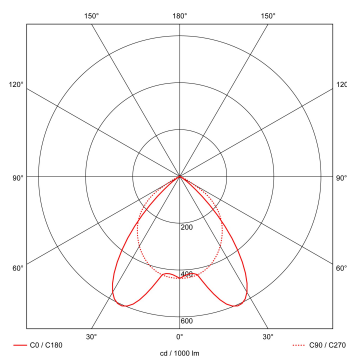

≈*	L	B	H
3/14	604	604	65

* Vergelijkbaar lichtniveau. Met LED echter lager energieverbruik en minimaal onderhoud.

Toepassingsgebieden

- kantoorgebouw
- zorg
- scholen
- retail
- horeca
- entertainment

Lichtdiagram

Technische specificaties

Artikelklasse	Plafond-/wandarmatuur
Serie	NTP-XM LED
Geschikt voor inbouwmontage	Nee
Geschikt voor opbouwmontage	Ja
Geschikt voor plafondmontage	Ja
Geschikt voor pendelophanging	Nee
Geschikt voor lichtlijnconfiguratie	Nee
Soort verlichtingsarmatuur	Rasterarmatuur
Lamptype	LED niet uitwisselbaar
Kleurtemperatuur (K)	4000 tot 4000
Met lichtbron	Ja
Aantal Norton Led Module(s)	3
Geschikt voor aantal lichtbronnen	3
Lamphouder	Overig
Nom. levensduur L80/B10 bij 25 °C (h)	50000
Max. systeemvermogen (W)	27
Effectieve lichtstroom volgens IEC 62722-2-1 (lm)	3000
Specifieke lichtstroom armatuur (lm/W)	107
Vermogensfactor	0.99
Lichtkleur	Wit
Kleurweergave-index	80-89
Kleur consistentie (McAdam ellips)	SDCM3
CRI >	80
Geschikt voor wandmontage	Ja
Nom. omgevingstemperatuur volgens IEC62722-2-1 (°C)	10 tot 40
Lengte (mm)	604
Breedte (mm)	604
Hoogte/diepte (mm)	65
Beschermingsgraad (IP)	IP20
Beschermingsgraad (NEMA)	1
Slagvastheid	IK07
Balvaste uitvoering	Nee
Beschermingsklasse volgens IEC 61140	I
Materiaal behuizing	Staal
Kleur behuizing	Wit
Materiaal afdekking	Zonder kap
Bevestigingsset	Nee