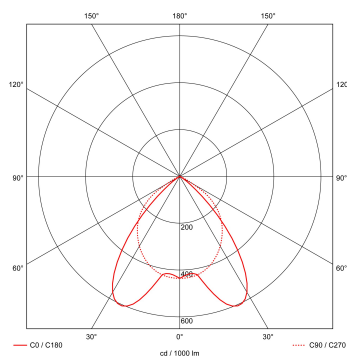

Lichtdiagram

Technische specificaties

Artikelklasse	Plafond-/wandarmatuur
Serie	NTP-XM LED
Geschikt voor inbouwmontage	Nee
Geschikt voor opbouwmontage	Ja
Geschikt voor plafondmontage	Ja
Geschikt voor pendelophanging	Nee
Geschikt voor lichtlijnconfiguratie	Nee
Soort verlichtingsarmatuur	Rasterarmatuur
Lamptype	LED niet uitwisselbaar
Kleurtemperatuur (K)	4000 tot 4000
Met lichtbron	Ja
Aantal Norton Led Module(s)	3
Geschikt voor aantal lichtbronnen	3
Lamphouder	Overig
Nom. levensduur L80/B10 bij 25 °C (h)	50000
Max. systeemvermogen (W)	27
Effectieve lichtstroom volgens IEC 62722-2-1 (lm)	3000
Specifieke lichtstroom armatuur (lm/W)	107
Vermogensfactor	0.99
Lichtkleur	Wit
Kleurweergave-index	80-89
Kleur consistentie (McAdam ellips)	SDCM3
CRI >	80
Geschikt voor wandmontage	Ja
Nom. omgevingstemperatuur volgens IEC62722-2-1 (°C)	10 tot 40
Lengte (mm)	604
Breedte (mm)	604
Hoogte/diepte (mm)	65
Beschermingsgraad (IP)	IP20
Beschermingsgraad (NEMA)	1
Slagvastheid	IK07
Balvaste uitvoering	Nee
Beschermingsklasse volgens IEC 61140	I
Materiaal behuizing	Staal
Kleur behuizing	Wit
Materiaal afdekking	Zonder kap
Bevestigingsset	Nee