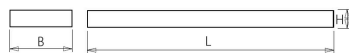

| ≈* | L | B | H |
|------|-----|-----|----|
| 3/14 | 604 | 604 | 65 |

* Vergelijkbaar lichtniveau. Met LED echter lager energieverbruik en minimaal onderhoud.

Toepassingsgebieden

- kantoorgebouw
- zorg
- scholen
- retail
- horeca
- entertainment

Lichtdiagram

Technische specificaties

| | |
|---|------------------------|
| Artikelklasse | Plafond-/wandarmatuur |
| Serie | NTP-XM LED |
| Geschikt voor inbouwmontage | Nee |
| Geschikt voor opbouwmontage | Ja |
| Geschikt voor plafondmontage | Ja |
| Geschikt voor pendelophanging | Nee |
| Geschikt voor lichtlijnconfiguratie | Nee |
| Soort verlichtingsarmatuur | Rasterarmatuur |
| Lamptype | LED niet uitwisselbaar |
| Kleurtemperatuur (K) | 4000 tot 4000 |
| Met lichtbron | Ja |
| Aantal Norton Led Module(s) | 3 |
| Geschikt voor aantal lichtbronnen | 3 |
| Lamphouder | Overig |
| Nom. levensduur L80/B10 bij 25 °C (h) | 50000 |
| Max. systeemvermogen (W) | 27 |
| Effectieve lichtstroom volgens IEC 62722-2-1 (lm) | 3000 |
| Specifieke lichtstroom armatuur (lm/W) | 107 |
| Vermogensfactor | 0.99 |
| Lichtkleur | Wit |
| Kleurweergave-index | 80-89 |
| Kleur consistentie (McAdam ellips) | SDCM3 |
| CRI > | 80 |
| Geschikt voor wandmontage | Ja |
| Nom. omgevingstemperatuur volgens IEC62722-2-1 (°C) | 10 tot 40 |
| Lengte (mm) | 604 |
| Breedte (mm) | 604 |
| Hoogte/diepte (mm) | 65 |
| Beschermingsgraad (IP) | IP20 |
| Beschermingsgraad (NEMA) | 1 |
| Slagvastheid | IK07 |
| Balvaste uitvoering | Nee |
| Beschermingsklasse volgens IEC 61140 | I |
| Materiaal behuizing | Staal |
| Kleur behuizing | Wit |
| Materiaal afdekking | Zonder kap |
| Bevestigingsset | Nee |