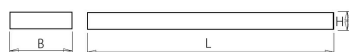

Toepassingsgebieden

- kantoorgebouw
- zorg
- scholen
- retail
- horeca
- entertainment