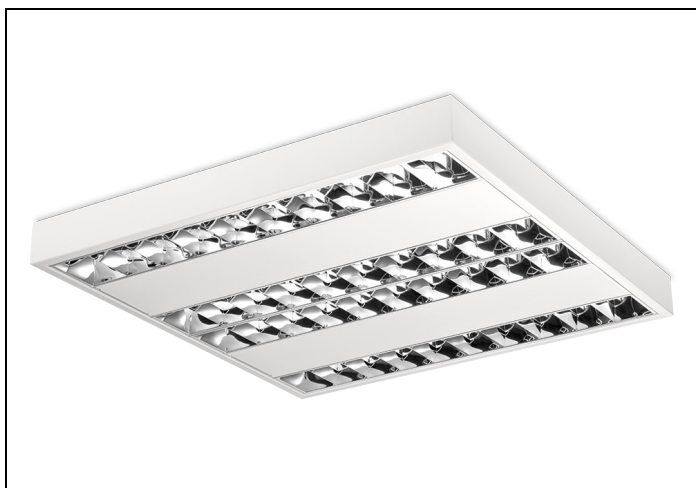

NTP-XM LED 83 4 4000LM DALI

Artikelnummer: 217741425 EAN-code: 8715182138077

Productinformatie

Huis

Wit gemoffeld plaatstaal. Inclusief geïntegreerde led, standaard in 3000K en 4000K, en een PMMA diffuser.

Rooster

Matglans, parabolisch gebogen lengte- en dwarslamellen van Miro[®] 8/Vega[®] aluminium met tussenvlakken van wit gemoffeld plaatstaal.

Norton armaturen zijn verkrijgbaar via de elektrotechnische en verlichtingsgroothandel.

Technische specificaties

Artikelklasse	Plafond-/wandarmatuur
Serie	NTP-XM LED
Geschikt voor inbouwmontage	Nee
Geschikt voor opbouwmontage	Ja
Geschikt voor plafondmontage	Ja
Geschikt voor pendelophanging	Nee
Geschikt voor lichtlijnconfiguratie	Nee
Soort verlichtingsarmatuur	Rasterarmatuur
Lamptype	LED niet uitwisselbaar
Kleurtemperatuur (K)	3000 tot 3000
Met lichtbron	Ja
Aantal Norton Led Module(s)	4
Geschikt voor aantal lichtbronnen	4
Lamphouder	Overig
Nom. levensduur L80/B10 bij 25 °C (h)	50000
Max. systeemvermogen (W)	37
Effectieve lichtstroom volgens IEC 62722-2-1 (lm)	4000
Specifieke lichtstroom armatuur (lm/W)	108
Vermogensfactor	0.99
Lichtkleur	Wit
Kleurweergave-index	80-89
Kleur consistentie (McAdam ellips)	SDCM3
CRI >	80
Geschikt voor wandmontage	Ja
Nom. omgevingstemperatuur volgens IEC62722-2-1 (°C)	10 tot 40
Lengte (mm)	604
Breedte (mm)	604
Hoogte/diepte (mm)	65
Beschermingsgraad (IP)	IP20
Beschermingsgraad (NEMA)	1
Slagvastheid	IK07
Balvaste uitvoering	Nee
Beschermingsklasse volgens IEC 61140	I
Materiaal behuizing	Staal
Kleur behuizing	Wit
Materiaal afdekking	Zonder kap
Bevestigingsset	Nee
Rasteruitvoering	Mat