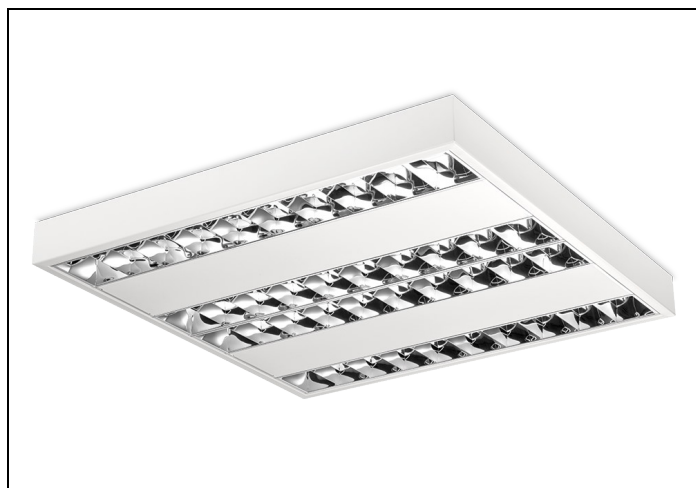

NTP-XM LED 83 4 4000LM DALI

Artikelnummer: 217741425 EAN-code: 8715182138077

Productinformatie

Huis

Wit gemoffeld plaatstaal. Inclusief geïntegreerde led, standaard in 3000K en 4000K, en een PMMA diffuser.

Rooster

Matglans, parabolisch gebogen lengte- en dwarslamellen van Miro[®] 8/Vega[®] aluminium met tussenvlakken van wit gemoffeld plaatstaal.

Norton armaturen zijn verkrijgbaar via de elektrotechnische en verlichtingsgroothandel.

Technische specificaties

Artikelklasse	Plafond-/wandarmatuur
Serie	NTP-XM LED
Geschikt voor inbouwmontage	Nee
Geschikt voor opbouwmontage	Ja
Geschikt voor plafondmontage	Ja
Geschikt voor pendelophanging	Nee
Geschikt voor lichtlijnconfiguratie	Nee
Soort verlichtingsarmatuur	Rasterarmatuur
Lamptype	LED niet uitwisselbaar
Kleurtemperatuur (K)	3000 tot 3000
Met lichtbron	Ja
Aantal Norton Led Module(s)	4
Geschikt voor aantal lichtbronnen	4
Lamphouder	Overig
Nom. levensduur L80/B10 bij 25 °C (h)	50000
Max. systeemvermogen (W)	37
Effectieve lichtstroom volgens IEC 62722-2-1 (lm)	4000
Specifieke lichtstroom armatuur (lm/W)	108
Vermogensfactor	0.99
Lichtkleur	Wit
Kleurweergave-index	80-89
Kleur consistentie (McAdam ellips)	SDCM3
CRI >	80
Geschikt voor wandmontage	Ja
Nom. omgevingstemperatuur volgens IEC62722-2-1 (°C)	10 tot 40
Lengte (mm)	604
Breedte (mm)	604
Hoogte/diepte (mm)	65
Beschermingsgraad (IP)	IP20
Beschermingsgraad (NEMA)	1
Slagvastheid	IK07
Balvaste uitvoering	Nee
Beschermingsklasse volgens IEC 61140	I
Materiaal behuizing	Staal
Kleur behuizing	Wit
Materiaal afdekking	Zonder kap
Bevestigingsset	Nee
Rasteruitvoering	Mat