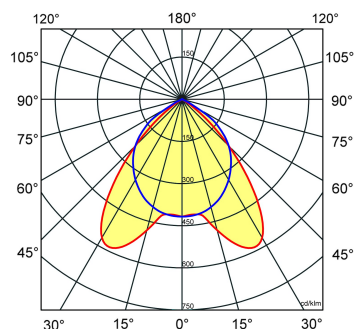

≈*	L	B	H
4/14	604	604	65

* Vergelijkbaar lichtniveau. Met LED echter lager energieverbruik en minimaal onderhoud.

Toepassingsgebieden

- kantoorgebouw
- zorg
- scholen
- retail
- horeca
- entertainment

Lichtdiagram

Technische specificaties

Artikelklasse	Plafond-/wandarmatuur
Serie	NTP-XM LED
Geschikt voor inbouwmontage	Nee
Geschikt voor opbouwmontage	Ja
Geschikt voor plafondmontage	Ja
Geschikt voor pendelophanging	Nee
Geschikt voor lichtlijnconfiguratie	Nee
Soort verlichtingsarmatuur	Rasterarmatuur
Lamptype	LED niet uitwisselbaar
Kleurtemperatuur (K)	4000 tot 4000
Met lichtbron	Ja
Aantal Norton Led Module(s)	4
Geschikt voor aantal lichtbronnen	4
Lamphouder	Overig
Nom. levensduur L80/B10 bij 25 °C (h)	50000
Max. systeemvermogen (W)	37
Effectieve lichtstroom volgens IEC 62722-2-1 (lm)	4000
Specifieke lichtstroom armatuur (lm/W)	108
Vermogensfactor	0.99
Lichtkleur	Wit
Kleurweergave-index	80-89
Kleur consistentie (McAdam ellips)	SDCM3
CRI >	80
Geschikt voor wandmontage	Ja
Nom. omgevingstemperatuur volgens IEC62722-2-1 (°C)	10 tot 40
Lengte (mm)	604
Breedte (mm)	604
Hoogte/diepte (mm)	65
Beschermingsgraad (IP)	IP20
Beschermingsgraad (NEMA)	1
Slagvastheid	IK07
Balvaste uitvoering	Nee
Beschermingsklasse volgens IEC 61140	I
Materiaal behuizing	Staal
Kleur behuizing	Wit
Materiaal afdekking	Zonder kap
Bevestigingsset	Nee
Rasteruitvoering	Mat