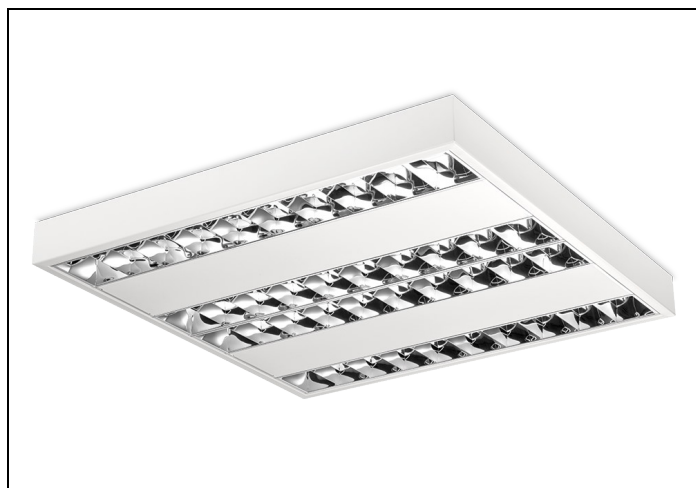

NTP-XM LED 84 4 4100LM DALI

Artikelnummer: 217741426 EAN-code: 8715182143255

Productinformatie

Huis

Wit gemoffeld plaatstaal. Inclusief geïntegreerde led, standaard in 3000K en 4000K, en een PMMA diffuser.

Rooster

Matglans, parabolisch gebogen lengte- en dwarslamellen van Miro[®] 8/Vega[®] aluminium met tussenvlakken van wit gemoffeld plaatstaal.

Norton armaturen zijn verkrijgbaar via de elektrotechnische en verlichtingsgroothandel.

Technische specificaties

Artikelklasse	Plafond-/wandarmatuur
Serie	NTP-XM LED
Geschikt voor inbouwmontage	Nee
Geschikt voor opbouwmontage	Ja
Geschikt voor plafondmontage	Ja
Geschikt voor pendelophanging	Nee
Geschikt voor lichtlijnconfiguratie	Nee
Soort verlichtingsarmatuur	Rasterarmatuur
Lamptype	LED niet uitwisselbaar
Kleurtemperatuur (K)	4000 tot 4000
Met lichtbron	Ja
Aantal Norton Led Module(s)	4
Geschikt voor aantal lichtbronnen	4
Lamphouder	Overig
Nom. levensduur L80/B10 bij 25 °C (h)	50000
Max. systeemvermogen (W)	37
Effectieve lichtstroom volgens IEC 62722-2-1 (lm)	4000
Specifieke lichtstroom armatuur (lm/W)	108
Vermogensfactor	0.99
Lichtkleur	Wit
Kleurweergave-index	80-89
Kleur consistentie (McAdam ellips)	SDCM3
CRI >	80
Geschikt voor wandmontage	Ja
Nom. omgevingstemperatuur volgens IEC62722-2-1 (°C)	10 tot 40
Lengte (mm)	604
Breedte (mm)	604
Hoogte/diepte (mm)	65
Beschermingsgraad (IP)	IP20
Beschermingsgraad (NEMA)	1
Slagvastheid	IK07
Balvaste uitvoering	Nee
Beschermingsklasse volgens IEC 61140	I
Materiaal behuizing	Staal
Kleur behuizing	Wit
Materiaal afdekking	Zonder kap
Bevestigingsset	Nee
Rasteruitvoering	Mat