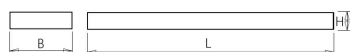

≈*	L	B	H
4/14	604	604	65

* Vergelijkbaar lichtniveau. Met LED echter lager energieverbruik en minimaal onderhoud.

Toepassingsgebieden

- kantoorgebouw
- zorg
- scholen
- retail
- horeca
- entertainment

Lichtdiagram

Technische specificaties

Artikelklasse	Plafond-/wandarmatuur
Serie	NTP-XM LED
Geschikt voor inbouwmontage	Nee
Geschikt voor opbouwmontage	Ja
Geschikt voor plafondmontage	Ja
Geschikt voor pendelophanging	Nee
Geschikt voor lichtlijnconfiguratie	Nee
Soort verlichtingsarmatuur	Rasterarmatuur
Lamptype	LED niet uitwisselbaar
Kleurtemperatuur (K)	4000 tot 4000
Met lichtbron	Ja
Aantal Norton Led Module(s)	4
Geschikt voor aantal lichtbronnen	4
Lamphouder	Overig
Nom. levensduur L80/B10 bij 25 °C (h)	50000
Max. systeemvermogen (W)	37
Effectieve lichtstroom volgens IEC 62722-2-1 (lm)	4000
Specifieke lichtstroom armatuur (lm/W)	108
Vermogensfactor	0.99
Lichtkleur	Wit
Kleurweergave-index	80-89
Kleur consistentie (McAdam ellips)	SDCM3
CRI >	80
Geschikt voor wandmontage	Ja
Nom. omgevingstemperatuur volgens IEC62722-2-1 (°C)	10 tot 40
Lengte (mm)	604
Breedte (mm)	604
Hoogte/diepte (mm)	65
Beschermingsgraad (IP)	IP20
Beschermingsgraad (NEMA)	1
Slagvastheid	IK07
Balvaste uitvoering	Nee
Beschermingsklasse volgens IEC 61140	I
Materiaal behuizing	Staal
Kleur behuizing	Wit
Materiaal afdekking	Zonder kap
Bevestigingsset	Nee
Rasteruitvoering	Mat