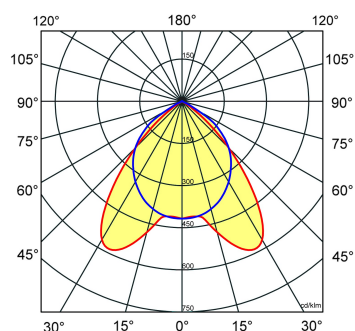

Lichtdiagram

Technische specificaties

Artikelklasse	Plafond-/wandarmatuur
Serie	NTP-XM LED
Geschikt voor inbouwmontage	Nee
Geschikt voor opbouwmontage	Ja
Geschikt voor plafondmontage	Ja
Geschikt voor pendelophanging	Nee
Geschikt voor lichtlijnconfiguratie	Nee
Soort verlichtingsarmatuur	Rasterarmatuur
Lamptype	LED niet uitwisselbaar
Kleurtemperatuur (K)	3000 tot 3000
Met lichtbron	Ja
Aantal Norton Led Module(s)	4
Geschikt voor aantal lichtbronnen	4
Lamphouder	Overig
Nom. levensduur L80/B10 bij 25 °C (h)	50000
Max. systeemvermogen (W)	37
Effectieve lichtstroom volgens IEC 62722-2-1 (lm)	4000
Specifieke lichtstroom armatuur (lm/W)	108
Vermogensfactor	0.99
Lichtkleur	Wit
Kleurweergave-index	80-89
Kleur consistentie (McAdam ellips)	SDCM3
CRI >	80
Geschikt voor wandmontage	Ja
Nom. omgevingstemperatuur volgens IEC62722-2-1 (°C)	10 tot 40
Lengte (mm)	604
Breedte (mm)	604
Hoogte/diepte (mm)	65
Beschermingsgraad (IP)	IP20
Beschermingsgraad (NEMA)	1
Slagvastheid	IK07
Balvaste uitvoering	Nee
Beschermingsklasse volgens IEC 61140	I
Materiaal behuizing	Staal
Kleur behuizing	Wit
Materiaal afdekking	Zonder kap
Bevestigingsset	Nee
Rasteruitvoering	Mat