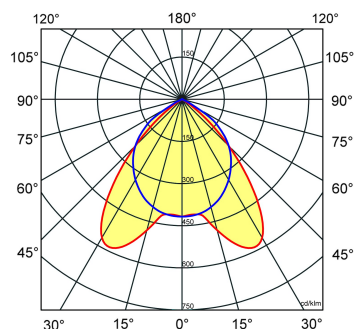

≈*	L	B	H
4/14	604	604	65

* Vergelijkbaar lichtniveau. Met LED echter lager energieverbruik en minimaal onderhoud.

Toepassingsgebieden

- kantoorgebouw
- zorg
- scholen
- retail
- horeca
- entertainment

Lichtdiagram

Technische specificaties

Artikelklasse	Plafond-/wandarmatuur
Serie	NTP-XM LED
Geschikt voor inbouwmontage	Nee
Geschikt voor opbouwmontage	Ja
Geschikt voor plafondmontage	Ja
Geschikt voor pendelophanging	Nee
Geschikt voor lichtlijnconfiguratie	Nee
Soort verlichtingsarmatuur	Rasterarmatuur
Lamptype	LED niet uitwisselbaar
Kleurtemperatuur (K)	3000 tot 3000
Met lichtbron	Ja
Aantal Norton Led Module(s)	4
Geschikt voor aantal lichtbronnen	4
Lamphouder	Overig
Nom. levensduur L80/B10 bij 25 °C (h)	50000
Max. systeemvermogen (W)	37
Effectieve lichtstroom volgens IEC 62722-2-1 (lm)	4000
Specifieke lichtstroom armatuur (lm/W)	108
Vermogensfactor	0.99
Lichtkleur	Wit
Kleurweergave-index	80-89
Kleur consistentie (McAdam ellips)	SDCM3
CRI >	80
Geschikt voor wandmontage	Ja
Nom. omgevingstemperatuur volgens IEC62722-2-1 (°C)	10 tot 40
Lengte (mm)	604
Breedte (mm)	604
Hoogte/diepte (mm)	65
Beschermingsgraad (IP)	IP20
Beschermingsgraad (NEMA)	1
Slagvastheid	IK07
Balvaste uitvoering	Nee
Beschermingsklasse volgens IEC 61140	I
Materiaal behuizing	Staal
Kleur behuizing	Wit
Materiaal afdekking	Zonder kap
Bevestigingsset	Nee
Rasteruitvoering	Mat