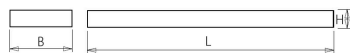

Toepassingsgebieden

- kantoorgebouw
- zorg
- scholen
- retail
- horeca
- entertainment