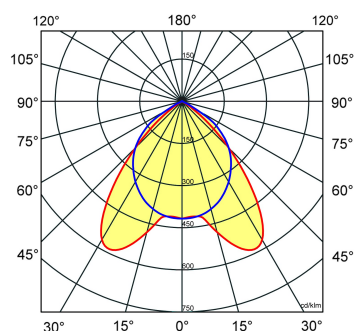

≈*	L	B	H
4/14	604	604	65

* Vergelijkbaar lichtniveau. Met LED echter lager energieverbruik en minimaal onderhoud.

Toepassingsgebieden

- kantoorgebouw
- zorg
- scholen
- retail
- horeca
- entertainment

Lichtdiagram

Technische specificaties

Artikelklasse	Plafond-/wandarmatuur
Serie	NTP-XM LED
Geschikt voor inbouwmontage	Nee
Geschikt voor opbouwmontage	Ja
Geschikt voor plafondmontage	Ja
Geschikt voor pendelophanging	Nee
Geschikt voor lichtlijnconfiguratie	Nee
Soort verlichtingsarmatuur	Rasterarmatuur
Lamptype	LED niet uitwisselbaar
Kleurtemperatuur (K)	4000 tot 4000
Met lichtbron	Ja
Aantal Norton Led Module(s)	4
Geschikt voor aantal lichtbronnen	4
Lamphouder	Overig
Nom. levensduur L80/B10 bij 25 °C (h)	50000
Max. systeemvermogen (W)	38
Effectieve lichtstroom volgens IEC 62722-2-1 (lm)	4100
Specifieke lichtstroom armatuur (lm/W)	108
Vermogensfactor	0.99
Lichtkleur	Wit
Kleurweergave-index	80-89
Kleur consistentie (McAdam ellips)	SDCM3
CRI >	80
Geschikt voor wandmontage	Ja
Nom. omgevingstemperatuur volgens IEC62722-2-1 (°C)	10 tot 40
Lengte (mm)	604
Breedte (mm)	604
Hoogte/diepte (mm)	65
Beschermingsgraad (IP)	IP20
Beschermingsgraad (NEMA)	1
Slagvastheid	IK07
Balvaste uitvoering	Nee
Beschermingsklasse volgens IEC 61140	I
Materiaal behuizing	Staal
Kleur behuizing	Wit
Materiaal afdekking	Zonder kap
Bevestigingsset	Nee
Rasteruitvoering	Mat