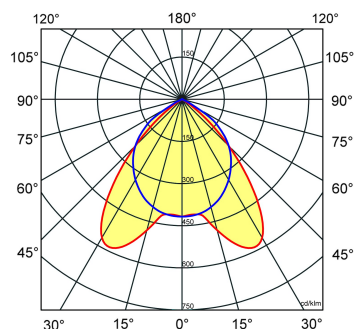

≈*	L	B	H
4/14	604	604	65

* Vergelijkbaar lichtniveau. Met LED echter lager energieverbruik en minimaal onderhoud.

Toepassingsgebieden

- kantoorgebouw
- zorg
- scholen
- retail
- horeca
- entertainment

Lichtdiagram

Technische specificaties

Artikelklasse	Plafond-/wandarmatuur
Serie	NTP-XM LED
Geschikt voor inbouwmontage	Nee
Geschikt voor opbouwmontage	Ja
Geschikt voor plafondmontage	Ja
Geschikt voor pendelophanging	Nee
Geschikt voor lichtlijnconfiguratie	Nee
Soort verlichtingsarmatuur	Rasterarmatuur
Lamptype	LED niet uitwisselbaar
Kleurtemperatuur (K)	4000 tot 4000
Met lichtbron	Ja
Aantal Norton Led Module(s)	4
Geschikt voor aantal lichtbronnen	4
Lamphouder	Overig
Nom. levensduur L80/B10 bij 25 °C (h)	50000
Max. systeemvermogen (W)	38
Effectieve lichtstroom volgens IEC 62722-2-1 (lm)	4100
Specifieke lichtstroom armatuur (lm/W)	108
Vermogensfactor	0.99
Lichtkleur	Wit
Kleurweergave-index	80-89
Kleur consistentie (McAdam ellips)	SDCM3
CRI >	80
Geschikt voor wandmontage	Ja
Nom. omgevingstemperatuur volgens IEC62722-2-1 (°C)	10 tot 40
Lengte (mm)	604
Breedte (mm)	604
Hoogte/diepte (mm)	65
Beschermingsgraad (IP)	IP20
Beschermingsgraad (NEMA)	1
Slagvastheid	IK07
Balvaste uitvoering	Nee
Beschermingsklasse volgens IEC 61140	I
Materiaal behuizing	Staal
Kleur behuizing	Wit
Materiaal afdekking	Zonder kap
Bevestigingsset	Nee
Rasteruitvoering	Mat