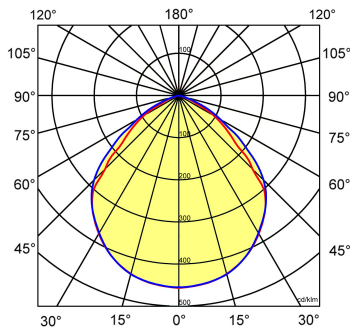

Lichtdiagram

Technische specificaties

Artikelklasse	Halstralers
Serie	HBL-I
Montagewijze	Opbouw
Lamptype	LED niet uitwisselbaar
Kleurtemperatuur (K)	4000 tot 4000
Met lichtbron	Ja
Geschikt voor aantal lichtbronnen	1
Nom. levensduur L80/B10 bij 25 °C (h)	100000
Gloeidraadtest volgens IEC 60695-2-11	850 °C - 30 s
Nom. omgevingstemperatuur volgens IEC62722-2-1 (°C)	-20 tot 40
Geschikt voor lampvermogen (W)	110 tot 110
Max. systeemvermogen (W)	110
Effectieve lichtstroom volgens IEC 62722-2-1 (lm)	13740
Specifieke lichtstroom armatuur (lm/W)	125
Lichtkleur	Wit
Vermogensfactor	0.97
Kleurweergave-index	70-79
Kleur consistentie (McAdam ellips)	SDCM3
Lengte (mm)	337
Breedte (mm)	370
Hoogte/diepte (mm)	90
Beschermingsgraad (IP)	IP66
Beschermingsgraad (NEMA)	4X
Slagvastheid	IK10
Balvaste uitvoering	Nee
Beschermingsklasse volgens IEC 61140	II
Materiaal behuizing	Aluminium
Kleur behuizing	Antraciet