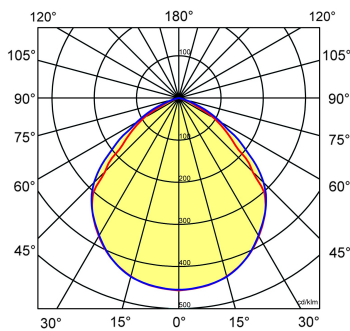

Lichtdiagram

Technische specificaties

Artikelklasse	Halstralers
Serie	HBL-I
Montagewijze	Opbouw
Lamptype	LED niet uitwisselbaar
Kleurtemperatuur (K)	4000 tot 4000
Met lichtbron	Ja
Geschikt voor aantal lichtbronnen	1
Nom. levensduur L80/B10 bij 25 °C (h)	100000
Gloeidraadtest volgens IEC 60695-2-11	850 °C - 30 s
Nom. omgevingstemperatuur volgens IEC62722-2-1 (°C)	-20 tot 40
Geschikt voor lampvermogen (W)	150 tot 150
Max. systeemvermogen (W)	150
Effectieve lichtstroom volgens IEC 62722-2-1 (lm)	20080
Specifieke lichtstroom armatuur (lm/W)	134
Lichtkleur	Wit
Vermogensfactor	0.98
Kleurweergave-index	70-79
Kleur consistentie (McAdam ellips)	SDCM3
Lengte (mm)	337
Breedte (mm)	490
Hoogte/diepte (mm)	90
Beschermingsgraad (IP)	IP66
Beschermingsgraad (NEMA)	4X
Slagvastheid	IK10
Balvaste uitvoering	Nee
Beschermingsklasse volgens IEC 61140	II
Materiaal behuizing	Aluminium
Kleur behuizing	Antraciet