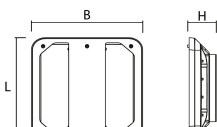

Gerelateerde artikelen

Artikelnummer Omschrijving

9121525 OPHANGOOG HBL-I (SET 2)