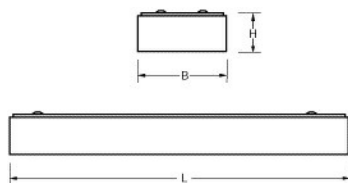

#### Kap

Opaal acrylglas.

De AOL wordt als compleet armatuur geleverd.

Norton armaturen zijn verkrijgbaar via de elektrotechnische en verlichtingsgroothandel.

≈*	L	B	H
2/14	605	90	70

\* Vergelijkbaar lichtniveau. Met LED echter lager energieverbruik en minimaal onderhoud.