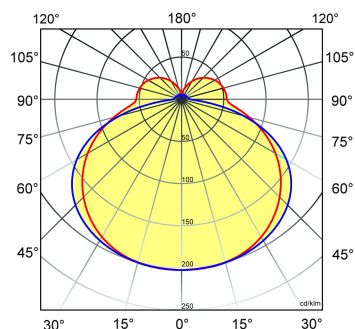

Lichtdiagram

Technische specificaties

Artikelklasse	Plafond-/wandarmatuur
Serie	AOL
Geschikt voor inbouwmontage	Nee
Geschikt voor opbouwmontage	Ja
Geschikt voor plafondmontage	Ja
Geschikt voor pendelophanging	Nee
Geschikt voor lichtlijnconfiguratie	Nee
Soort verlichtingsarmatuur	Armatuur met kap
Lamptype	LED niet uitwisselbaar
Kleurtemperatuur (K)	4000 tot 4000
Met lichtbron	Ja
Aantal Norton Led Module(s)	1
Geschikt voor aantal lichtbronnen	1
Nom. levensduur L80/B10 bij 25 °C (h)	50000
Max. systeemvermogen (W)	20
Effectieve lichtstroom volgens IEC 62722-2-1 (lm)	2300
Specifieke lichtstroom armatuur (lm/W)	115
Vermogensfactor	0.85
Lichtkleur	Wit
Kleurweergave-index	80-89
Kleur consistentie (McAdam ellips)	SDCM3
CRI >	80
Geschikt voor wandmontage	Ja
Nom. omgevingstemperatuur volgens IEC62722-2-1 (°C)	10 tot 25
Lengte (mm)	605
Breedte (mm)	90
Hoogte/diepte (mm)	70
Beschermingsgraad (IP)	IP50
Slagvastheid	IK02
Balvaste uitvoering	Nee
Beschermingsklasse volgens IEC 61140	I
Materiaal behuizing	Staal
Kleur behuizing	Wit
Materiaal afdekking	Kunststof opaal
Bevestigingsset	Nee
Met luchtsleuven	Nee
Lichtverdeler	Diffuserlens/optiek/paneel
Lichtverdeling	Symmetrisch