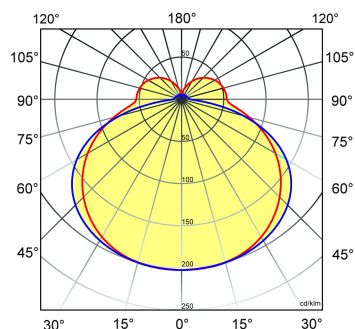

- kantoorgebouw
- zorg
- scholen
- retail
- horeca
- entertainment

Lichtdiagram

Technische specificaties

Artikelklasse	Plafond-/wandarmatuur
Serie	AOL
Geschikt voor inbouwmontage	Nee
Geschikt voor opbouwmontage	Ja
Geschikt voor plafondmontage	Ja
Geschikt voor pendelophanging	Nee
Geschikt voor lichtlijnconfiguratie	Nee
Soort verlichtingsarmatuur	Armatuur met kap
Lamptype	LED niet uitwisselbaar
Kleurtemperatuur (K)	4000 tot 4000
Met lichtbron	Ja
Aantal Norton Led Module(s)	1
Geschikt voor aantal lichtbronnen	1
Nom. levensduur L80/B10 bij 25 °C (h)	50000
Max. systeemvermogen (W)	39
Effectieve lichtstroom volgens IEC 62722-2-1 (lm)	4700
Specifieke lichtstroom armatuur (lm/W)	120
Vermogensfactor	0.9
Lichtkleur	Wit
Kleurweergave-index	80-89
Kleur consistentie (McAdam ellips)	SDCM3
CRI >	80
Geschikt voor wandmontage	Ja
Nom. omgevingstemperatuur volgens IEC62722-2-1 (°C)	10 tot 25
Lengte (mm)	1205
Breedte (mm)	90
Hoogte/diepte (mm)	70
Beschermingsgraad (IP)	IP50
Slagvastheid	IK02
Balvaste uitvoering	Nee
Beschermingsklasse volgens IEC 61140	I
Materiaal behuizing	Staal
Kleur behuizing	Wit
Materiaal afdekking	Kunststof opaal
Bevestigingsset	Nee
Met luchtsleuven	Nee
Lichtverdeler	Diffuserlens/optiek/paneel
Lichtverdeling	Symmetrisch