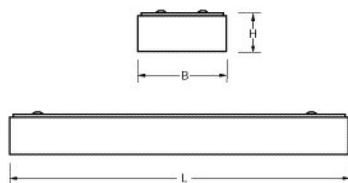

#### Kap

Opaal acrylglas.

De AOL wordt als compleet armatuur geleverd.

Norton armaturen zijn verkrijgbaar via de elektrotechnische en verlichtingsgroothandel.

≈*	L	B	H
2/28	1205	90	70

\* Vergelijkbaar lichtniveau. Met LED echter lager energieverbruik en minimaal onderhoud.