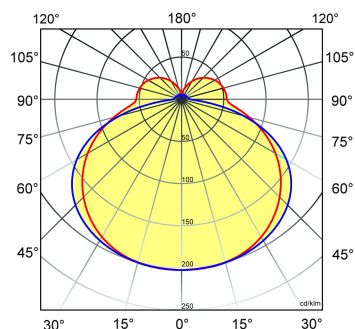

- kantoorgebouw
- zorg
- scholen
- retail
- horeca
- entertainment

Lichtdiagram

Technische specificaties

Artikelklasse	Plafond-/wandarmatuur
Serie	AOL
Geschikt voor inbouwmontage	Nee
Geschikt voor opbouwmontage	Ja
Geschikt voor plafondmontage	Ja
Geschikt voor pendelophanging	Nee
Geschikt voor lichtlijnconfiguratie	Nee
Soort verlichtingsarmatuur	Armatuur met kap
Lamptype	LED niet uitwisselbaar
Kleurtemperatuur (K)	4000 tot 4000
Met lichtbron	Ja
Aantal Norton Led Module(s)	1
Geschikt voor aantal lichtbronnen	1
Nom. levensduur L80/B10 bij 25 °C (h)	50000
Max. systeemvermogen (W)	52
Effectieve lichtstroom volgens IEC 62722-2-1 (lm)	6100
Specifieke lichtstroom armatuur (lm/W)	117
Vermogensfactor	0.9
Lichtkleur	Wit
Kleurweergave-index	80-89
Kleur consistentie (McAdam ellips)	SDCM3
CRI >	80
Geschikt voor wandmontage	Ja
Nom. omgevingstemperatuur volgens IEC62722-2-1 (°C)	10 tot 25
Lengte (mm)	1505
Breedte (mm)	90
Hoogte/diepte (mm)	70
Beschermingsgraad (IP)	IP50
Slagvastheid	IK02
Balvaste uitvoering	Nee
Beschermingsklasse volgens IEC 61140	I
Materiaal behuizing	Staal
Kleur behuizing	Wit
Materiaal afdekking	Kunststof opaal
Bevestigingsset	Nee
Met luchtsleuven	Nee
Lichtverdeler	Diffuserlens/optiek/paneel
Lichtverdeling	Symmetrisch