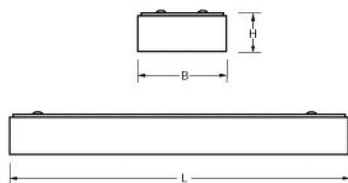

Toepassingsgebieden

- kantoorgebouw
- zorg
- scholen
- retail
- horeca
- entertainment

Technische specificaties

Artikelklasse

Plafond-/wandarmatuur

Serie

AOL