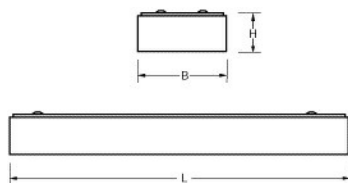

#### Kap

Opaal acrylglas.

De AOL wordt als compleet armatuur geleverd.

Norton armaturen zijn verkrijgbaar via de elektrotechnische en verlichtingsgroothandel.

≈*	L	B	H
2/49	1505	90	70

\* Vergelijkbaar lichtniveau. Met LED echter lager energieverbruik en minimaal onderhoud.