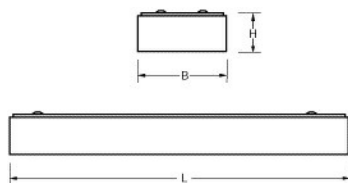

Toepassingsgebieden

- kantoorgebouw
- zorg
- scholen
- retail
- horeca
- entertainment