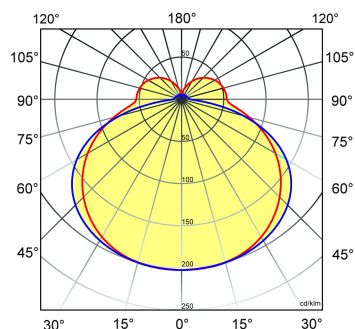

Lichtdiagram

Technische specificaties

Artikelklasse	Plafond-/wandarmatuur
Serie	AOL
Geschikt voor inbouwmontage	Nee
Geschikt voor opbouwmontage	Ja
Geschikt voor plafondmontage	Ja
Geschikt voor pendelophanging	Nee
Geschikt voor lichtlijnconfiguratie	Nee
Soort verlichtingsarmatuur	Armatuur met kap
Lamptype	LED niet uitwisselbaar
Kleurtemperatuur (K)	4000 tot 4000
Met lichtbron	Ja
Aantal Norton Led Module(s)	1
Geschikt voor aantal lichtbronnen	1
Nom. levensduur L80/B10 bij 25 °C (h)	50000
Max. systeemvermogen (W)	52
Effectieve lichtstroom volgens IEC 62722-2-1 (lm)	6100
Specifieke lichtstroom armatuur (lm/W)	117
Vermogensfactor	0.9
Lichtkleur	Wit
Kleurweergave-index	80-89
Kleur consistentie (McAdam ellips)	SDCM3
CRI >	80
Geschikt voor wandmontage	Ja
Nom. omgevingstemperatuur volgens IEC62722-2-1 (°C)	10 tot 25
Lengte (mm)	1505
Breedte (mm)	90
Hoogte/diepte (mm)	70
Beschermingsgraad (IP)	IP50
Slagvastheid	IK02
Balvaste uitvoering	Nee
Beschermingsklasse volgens IEC 61140	I
Materiaal behuizing	Staal
Kleur behuizing	Wit
Materiaal afdekking	Kunststof opaal
Bevestigingsset	Nee
Met luchtsleuven	Nee
Lichtverdeler	Diffuserlens/optiek/paneel
Lichtverdeling	Symmetrisch