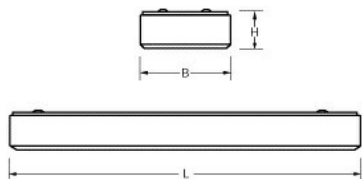

$\approx^*$	L	B	H
2/14	615	90	70
2/28	1215	90	70
2/49	1515	90	70

* Vergelijkbaar lichtniveau. Met LED echter lager energieverbruik en minimaal onderhoud.

Uitvoeringen

Artikelnummer	Omschrijving	Wattage	$\approx^*$
2317602316	AONL 84 1 2300LM L600	20	2/14
2317704716	AONL 84 1 4700LM L1200	39	2/28
231770471605	AONL 84 1 4700LM L1200 NOOD	39	2/28
2317806116	AONL 84 1 6100LM L1500	52	2/49
231780611605	AONL 84 1 6100LM L1500 NOOD	52	2/49

* Vergelijkbaar lichtniveau. Met LED echter lager energieverbruik en minimaal onderhoud.

Kijk voor meer informatie op onze [website](#).