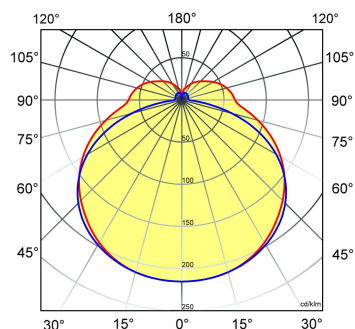

Lichtdiagram

Technische specificaties

Artikelklasse	Plafond-/wandarmatuur
Serie	AONL
Geschikt voor inbouwmontage	Nee
Geschikt voor opbouwmontage	Ja
Geschikt voor plafondmontage	Ja
Geschikt voor pendelophanging	Nee
Geschikt voor lichtlijnconfiguratie	Nee
Soort verlichtingsarmatuur	Armatuur met kap
Lamptype	LED niet uitwisselbaar
Kleurtemperatuur (K)	4000 tot 4000
Met lichtbron	Ja
Aantal Norton Led Module(s)	1
Geschikt voor aantal lichtbronnen	1
Nom. levensduur L80/B10 bij 25 °C (h)	50000
Max. systeemvermogen (W)	20
Effectieve lichtstroom volgens IEC 62722-2-1 (lm)	2300
Specifieke lichtstroom armatuur (lm/W)	115
Vermogensfactor	0.85
Lichtkleur	Wit
Kleurweergave-index	80-89
Kleur consistentie (McAdam ellips)	SDCM3
CRI >	80
Geschikt voor wandmontage	Ja
Nom. omgevingstemperatuur volgens IEC62722-2-1 (°C)	10 tot 25
Lengte (mm)	615
Breedte (mm)	90
Hoogte/diepte (mm)	70
Beschermingsgraad (IP)	IP50
Slagvastheid	IK02
Balvaste uitvoering	Nee
Beschermingsklasse volgens IEC 61140	I
Materiaal behuizing	Staal
Kleur behuizing	Wit
Materiaal afdekking	Kunststof opaal
Bevestigingsset	Nee
Raster geperforeerd	Nee
Met luchtsleuven	Nee
Lichtverdeler	Diffuserlens/optiek/paneel