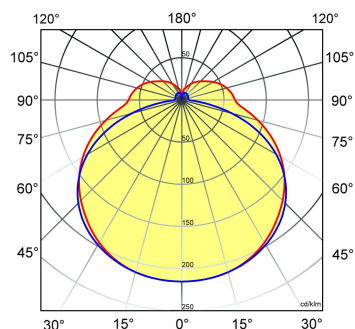

De AONL wordt als compleet armatuur geleverd.

Norton armaturen zijn verkrijgbaar via de elektrotechnische en verlichtingsgroothandel.

≈*	L	B	H
2/28	1215	90	70

* Vergelijkbaar lichtniveau. Met LED echter lager energieverbruik en minimaal onderhoud.

Toepassingsgebieden

- kantoorgebouw
- zorg
- scholen
- retail
- horeca
- entertainment

Lichtdiagram

Technische specificaties

Artikelklasse	Plafond-/wandarmatuur
Serie	AONL
Geschikt voor inbouwmontage	Nee
Geschikt voor opbouwmontage	Ja
Geschikt voor plafondmontage	Ja
Geschikt voor pendelophanging	Nee
Geschikt voor lichtlijnconfiguratie	Nee
Soort verlichtingsarmatuur	Armatuur met kap
Lamptype	LED niet uitwisselbaar
Kleurtemperatuur (K)	4000 tot 4000
Met lichtbron	Ja
Aantal Norton Led Module(s)	1
Geschikt voor aantal lichtbronnen	1
Nom. levensduur L80/B10 bij 25 °C (h)	50000
Max. systeemvermogen (W)	39
Effectieve lichtstroom volgens IEC 62722-2-1 (lm)	4700
Specifieke lichtstroom armatuur (lm/W)	120
Vermogensfactor	0.9
Lichtkleur	Wit
Kleurweergave-index	80-89
Kleur consistentie (McAdam ellips)	SDCM3
CRI >	80
Geschikt voor wandmontage	Ja
Nom. omgevingstemperatuur volgens IEC62722-2-1 (°C)	10 tot 25
Lengte (mm)	1215
Breedte (mm)	90
Hoogte/diepte (mm)	70
Beschermingsgraad (IP)	IP50
Slagvastheid	IK02
Balvaste uitvoering	Nee
Beschermingsklasse volgens IEC 61140	I
Materiaal behuizing	Staal
Kleur behuizing	Wit
Materiaal afdekking	Kunststof opaal
Bevestigingsset	Nee
Raster geperforeerd	Nee
Met luchtsleuven	Nee
Lichtverdeler	Diffuserlens/optiek/paneel