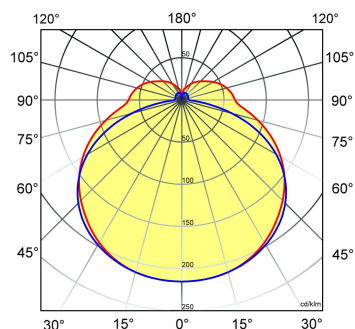

De AONL wordt als compleet armatuur geleverd.

Norton armaturen zijn verkrijgbaar via de elektrotechnische en verlichtingsgroothandel.

≈*	L	B	H
2/49	1515	90	70

* Vergelijkbaar lichtniveau. Met LED echter lager energieverbruik en minimaal onderhoud.

Toepassingsgebieden

- kantoorgebouw
- zorg
- scholen
- retail
- horeca
- entertainment

Lichtdiagram

Technische specificaties

Artikelklasse	Plafond-/wandarmatuur
Serie	AONL
Geschikt voor inbouwmontage	Nee
Geschikt voor opbouwmontage	Ja
Geschikt voor plafondmontage	Ja
Geschikt voor pendelophanging	Nee
Geschikt voor lichtlijnconfiguratie	Nee
Soort verlichtingsarmatuur	Armatuur met kap
Lamptype	LED niet uitwisselbaar
Kleurtemperatuur (K)	4000 tot 4000
Met lichtbron	Ja
Aantal Norton Led Module(s)	1
Geschikt voor aantal lichtbronnen	1
Nom. levensduur L80/B10 bij 25 °C (h)	50000
Max. systeemvermogen (W)	52
Effectieve lichtstroom volgens IEC 62722-2-1 (lm)	6100
Specifieke lichtstroom armatuur (lm/W)	117
Vermogensfactor	0.9
Lichtkleur	Wit
Kleurweergave-index	80-89
Kleur consistentie (McAdam ellips)	SDCM3
CRI >	80
Geschikt voor wandmontage	Ja
Nom. omgevingstemperatuur volgens IEC62722-2-1 (°C)	10 tot 25
Lengte (mm)	1515
Breedte (mm)	90
Hoogte/diepte (mm)	70
Beschermingsgraad (IP)	IP50
Slagvastheid	IK02
Balvaste uitvoering	Nee
Beschermingsklasse volgens IEC 61140	I
Materiaal behuizing	Staal
Kleur behuizing	Wit
Materiaal afdekking	Kunststof opaal
Bevestigingsset	Nee
Raster geperforeerd	Nee
Met luchtsleuven	Nee
Lichtverdeler	Diffuserlens/optiek/paneel