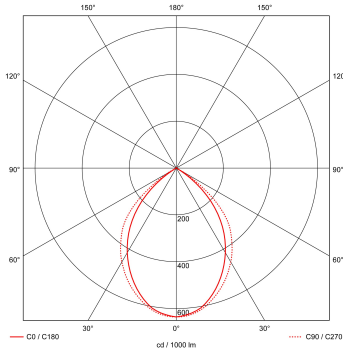

Toepassingsgebieden

- kantoorgebouw
- zorg
- scholen
- retail
- horeca
- entertainment
- woning(bouw)

Lichtdiagram

Technische specificaties

Artikelklasse	Plafond-/wandarmatuur
Serie	SOLO-S LED
Geschikt voor inbouwmontage	Nee
Geschikt voor opbouwmontage	Ja
Geschikt voor plafondmontage	Ja
Geschikt voor pendelophanging	Ja
Geschikt voor lichtlijnconfiguratie	Nee
Soort verlichtingsarmatuur	Rasterarmatuur
Lamptype	LED niet uitwisselbaar
Kleurtemperatuur (K)	3000 tot 3000
Met lichtbron	Ja
Aantal Norton Led Module(s)	2
Geschikt voor aantal lichtbronnen	2
Lamphouder	Overig
Nom. levensduur L80/B10 bij 25 °C (h)	50000
Max. systeemvermogen (W)	47
Effectieve lichtstroom volgens IEC 62722-2-1 (lm)	5000
Specifieke lichtstroom armatuur (lm/W)	106
Vermogensfactor	0.98
Lichtkleur	Wit
Kleurweergave-index	80-89
Kleur consistentie (McAdam ellips)	SDCM3
CRI >	80
Geschikt voor wandmontage	Ja
Nom. omgevingstemperatuur volgens IEC62722-2-1 (°C)	10 tot 40
Lengte (mm)	1545
Breedte (mm)	175
Hoogte/diepte (mm)	40
Beschermingsgraad (IP)	IP20