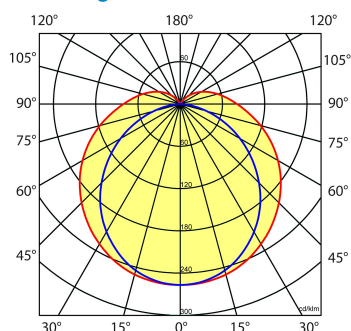

Lichtdiagram

Technische specificaties

Artikelklasse	Plafond-/wandarmatuur
Serie	AXP-V
Geschikt voor inbouwmontage	Nee
Geschikt voor opbouwmontage	Ja
Geschikt voor plafondmontage	Ja
Geschikt voor pendelophanging	Ja
Geschikt voor lichtlijnconfiguratie	Nee
Soort verlichtingsarmatuur	Armatuur met kap
Lamptype	LED niet uitwisselbaar
Kleurtemperatuur (K)	4000 tot 4000
Met lichtbron	Ja
Aantal Norton Led Module(s)	1
Geschikt voor aantal lichtbronnen	1
Lamphouder	Overig
Nom. levensduur L80/B10 bij 25 °C (h)	50000
Max. systeemvermogen (W)	35
Effectieve lichtstroom volgens IEC 62722-2-1 (lm)	4900
Specifieke lichtstroom armatuur (lm/W)	140
Vermogensfactor	0.9
HACCP	Ja
Lichtkleur	Wit
Kleurweergave-index	80-89
Kleur consistentie (McAdam ellips)	SDCM3
CRI >	80
Geschikt voor wandmontage	Ja
Nom. omgevingstemperatuur volgens IEC62722-2-1 (°C)	-20 tot 35
Lengte (mm)	1219
Breedte (mm)	90
Hoogte/diepte (mm)	105
Beschermingsgraad (IP)	IP69K
Onder afdak plaatsen	Ja
Slagvastheid	IK03
Balvaste uitvoering	Nee
Beschermingsklasse volgens IEC 61140	I
Materiaal behuizing	Kunststof
Kleur behuizing	Grijs
Materiaal afdekking	Kunststof opaal