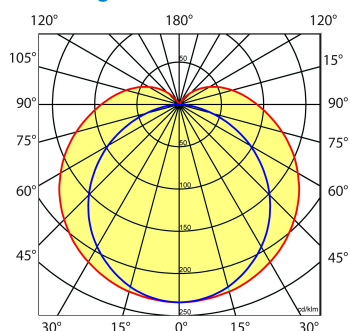

Lichtdiagram

Technische specificaties

Artikelklasse	Plafond-/wandarmatuur
Serie	AXP-V
Geschikt voor inbouwmontage	Nee
Geschikt voor opbouwmontage	Ja
Geschikt voor plafondmontage	Ja
Geschikt voor pendelophanging	Ja
Geschikt voor lichtlijnconfiguratie	Nee
Soort verlichtingsarmatuur	Armatuur met kap
Lamptype	LED niet uitwisselbaar
Kleurtemperatuur (K)	4000 tot 4000
Met lichtbron	Ja
Aantal Norton Led Module(s)	1
Geschikt voor aantal lichtbronnen	1
Lamphouder	Overig
Nom. levensduur L80/B10 bij 25 °C (h)	50000
Max. systeemvermogen (W)	53
Effectieve lichtstroom volgens IEC 62722-2-1 (lm)	7200
Specifieke lichtstroom armatuur (lm/W)	136
Vermogensfactor	0.9
HACCP	Ja
Lichtkleur	Wit
Kleurweergave-index	80-89
Kleur consistentie (McAdam ellips)	SDCM3
CRI >	80
Geschikt voor wandmontage	Ja
Nom. omgevingstemperatuur volgens IEC62722-2-1 (°C)	-20 tot 35
Lengte (mm)	1519
Breedte (mm)	90
Hoogte/diepte (mm)	105
Beschermingsgraad (IP)	IP69K
Onder afdak plaatsen	Ja
Slagvastheid	IK03
Balvaste uitvoering	Nee
Beschermingsklasse volgens IEC 61140	I
Materiaal behuizing	Kunststof
Kleur behuizing	Grijs
Materiaal afdekking	Kunststof opaal