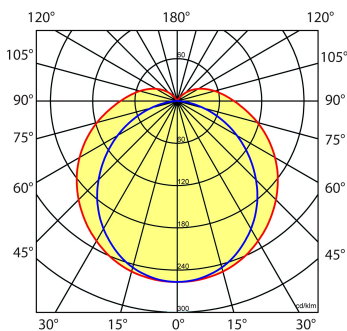

Toepassingsgebieden

- kantoorgebouw
- zorg
- scholen
- retail
- horeca
- entertainment
- woning(bouw)
- distributiecentra / warehousing
- industrie
- voedingsmiddelenindustrie
- kassen

Lichtdiagram

Technische specificaties

Artikelklasse	Plafond-/wandarmatuur
Serie	AXP-E-SV multilumen
Geschikt voor inbouwmontage	Nee
Geschikt voor opbouwmontage	Ja
Geschikt voor plafondmontage	Ja
Geschikt voor pendelophanging	Ja
Geschikt voor lichtlijnconfiguratie	Nee
Soort verlichtingsarmatuur	Armatuur met kap
Lamptype	LED niet uitwisselbaar
Kleurtemperatuur (K)	4000 tot 4000
Met lichtbron	Ja
Aantal Norton Led Module(s)	1
Geschikt voor aantal lichtbronnen	1
Lamphouder	Overig
Nom. levensduur L80/B10 bij 25 °C (h)	50000
Max. systeemvermogen (W)	33
Effectieve lichtstroom volgens IEC 62722-2-1 (lm)	4900
Lichtstroom 2 (lm)	4000
Lichtstroom 3 (lm)	3400
Lichtstroom 4 (lm)	2700
Specifieke lichtstroom armatuur (lm/W)	148
Vermogensfactor	0.9
HACCP	Ja
Lichtkleur	Wit
Kleurweergave-index	80-89
Kleur consistentie (McAdam ellips)	SDCM3