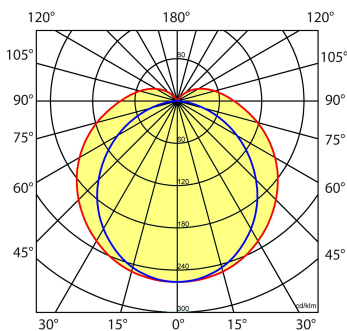

Lichtdiagram

Technische specificaties

Artikelklasse	Plafond-/wandarmatuur
Serie	AXP-E-SV multilumen
Geschikt voor inbouwmontage	Nee
Geschikt voor opbouwmontage	Ja
Geschikt voor plafondmontage	Ja
Geschikt voor pendelophanging	Ja
Geschikt voor lichtlijnconfiguratie	Nee
Soort verlichtingsarmatuur	Armatuur met kap
Lamptype	LED niet uitwisselbaar
Kleurtemperatuur (K)	6500 tot 6500
Met lichtbron	Ja
Aantal Norton Led Module(s)	1
Geschikt voor aantal lichtbronnen	1
Lamphouder	Overig
Nom. levensduur L80/B10 bij 25 °C (h)	50000
Max. systeemvermogen (W)	33
Effectieve lichtstroom volgens IEC 62722-2-1 (lm)	4900
Lichtstroom 2 (lm)	4000
Lichtstroom 3 (lm)	3400
Lichtstroom 4 (lm)	2700
Specifieke lichtstroom armatuur (lm/W)	148
Vermogensfactor	0.9
HACCP	Ja
Lichtkleur	Wit
Kleurweergave-index	80-89
Kleur consistentie (McAdam ellips)	SDCM3