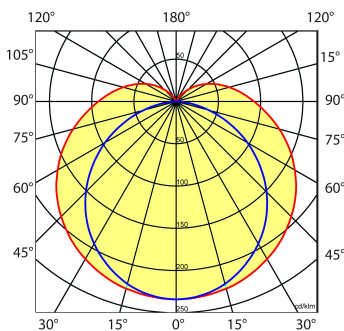

Lichtdiagram

Technische specificaties

Artikelklasse	Plafond-/wandarmatuur
Serie	AXP-E-SV multilumen
Geschikt voor inbouwmontage	Nee
Geschikt voor opbouwmontage	Ja
Geschikt voor plafondmontage	Ja
Geschikt voor pendelophanging	Ja
Geschikt voor lichtlijnconfiguratie	Nee
Soort verlichtingsarmatuur	Armatuur met kap
Lamptype	LED niet uitwisselbaar
Kleurtemperatuur (K)	4000 tot 4000
Met lichtbron	Ja
Aantal Norton Led Module(s)	1
Geschikt voor aantal lichtbronnen	1
Lamphouder	Overig
Nom. levensduur L80/B10 bij 25 °C (h)	50000
Max. systeemvermogen (W)	43
Effectieve lichtstroom volgens IEC 62722-2-1 (lm)	5800
Lichtstroom 2 (lm)	5200
Lichtstroom 3 (lm)	4300
Lichtstroom 4 (lm)	3600
Specifieke lichtstroom armatuur (lm/W)	135
Vermogensfactor	0.9
HACCP	Ja
Lichtkleur	Wit
Kleurweergave-index	80-89
Kleur consistentie (McAdam ellips)	SDCM3