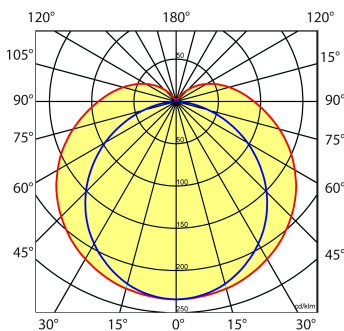

Toepassingsgebieden

- kantoorgebouw
- zorg
- scholen
- retail
- horeca
- entertainment
- woning(bouw)
- distributiecentra / warehousing
- industrie
- voedingsmiddelenindustrie
- kassen

Lichtdiagram

Technische specificaties