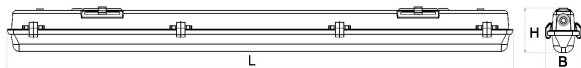

Norton armaturen zijn verkrijgbaar via de elektrotechnische en verlichtingsgroothandel.

Accessoire:

- beschermkorf

L	B	H
660	90	105
1219	90	105
1519	90	105

Uitvoeringen

Artikelnummer	Omschrijving	Wattage	Lichtstroom(lm)
3110601316	AXP-E 84 1300/1600/2000/2300LM L60	17	1300/1600/2000/2300
3110702816	AXP-E 84 2800/3500/4100/5100LM L120	33	2800/3500/4100/5100
31107028160001	AXP-E 84 2800-5100LM L120 DVB	33	2800/3500/4100/5100
31107028160003	AXP-E 84 2800-5100LM L120 DVB-3F	33	2800/3500/4100/5100
311070281605	AXP-E 84 2800-5100LM L120 NOOD	33	2800/3500/4100/5100
3110702817	AXP-E 865 28/35/41/5100LM L120	33	2800/3500/4100/5100
31107028170001	AXP-E 865 2800-5100LM L120 DVB	33	2800/3500/4100/5100
3110803716	AXP-E 84 3700/4400/5400/6000LM L150	43	3700/4400/5400/6000