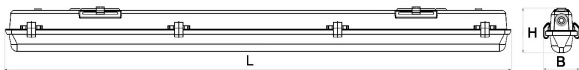

Norton armaturen zijn verkrijgbaar via de elektrotechnische en verlichtingsgroothandel.

Accessoire:

- beschermkorf

L	B	H
660	90	105
1219	90	105
1519	90	105

Uitvoeringen

Artikelnummer	Omschrijving	Wattage	Lichtstroom(lm)
3110601316	AXP-E 84 1300/1600/2000/2300LM L60	17	1300/1600/2000/2300
3110702816	AXP-E 84 2800/3500/4100/5100LM L120	33	2800/3500/4100/5100
31107028160001	AXP-E 84 2800-5100LM L120 DVB	33	2800/3500/4100/5100
31107028160003	AXP-E 84 2800-5100LM L120 DVB-3F	33	2800/3500/4100/5100
311070281605	AXP-E 84 2800-5100LM L120 NOOD	33	2800/3500/4100/5100
3110702817	AXP-E 865 28/35/41/5100LM L120	33	2800/3500/4100/5100
31107028170001	AXP-E 865 2800-5100LM L120 DVB	33	2800/3500/4100/5100
3110803716	AXP-E 84 3700/4400/5400/6000LM L150	43	3700/4400/5400/6000