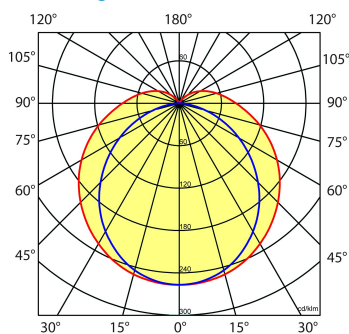

Lichtdiagram

Technische specificaties

Artikelklasse	Plafond-/wandarmatuur
Serie	AXP-E multilumen
Geschikt voor inbouwmontage	Nee
Geschikt voor opbouwmontage	Ja
Geschikt voor plafondmontage	Ja
Geschikt voor pendelophanging	Ja
Geschikt voor lichtlijnconfiguratie	Nee
Soort verlichtingsarmatuur	Armatuur met kap
Lamptype	LED niet uitwisselbaar
Kleurtemperatuur (K)	4000 tot 4000
Met lichtbron	Ja
Aantal Norton Led Module(s)	1
Geschikt voor aantal lichtbronnen	1
Lamphouder	Overig
Nom. levensduur L80/B10 bij 25 °C (h)	50000
Max. systeemvermogen (W)	33
Effectieve lichtstroom volgens IEC 62722-2-1 (lm)	5100
Lichtstroom 2 (lm)	4100
Lichtstroom 3 (lm)	3500
Lichtstroom 4 (lm)	2800
Specifieke lichtstroom armatuur (lm/W)	154
Vermogensfactor	0.9
HACCP	Ja
Lichtkleur	Wit