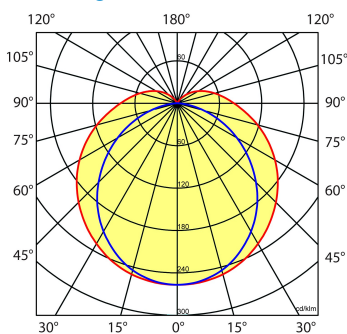

Lichtdiagram

Technische specificaties

Artikelklasse	Plafond-/wandarmatuur
Serie	AXP-E multilumen
Geschikt voor inbouwmontage	Nee
Geschikt voor opbouwmontage	Ja
Geschikt voor plafondmontage	Ja
Geschikt voor pendelophanging	Ja
Geschikt voor lichtlijnconfiguratie	Nee
Soort verlichtingsarmatuur	Armatuur met kap
Lamptype	LED niet uitwisselbaar
Kleurtemperatuur (K)	4000 tot 4000
Met lichtbron	Ja
Aantal Norton Led Module(s)	1
Geschikt voor aantal lichtbronnen	1
Lamphouder	Overig
Nom. levensduur L80/B10 bij 25 °C (h)	50000
Max. systeemvermogen (W)	33
Effectieve lichtstroom volgens IEC 62722-2-1 (lm)	5100
Lichtstroom 2 (lm)	4100
Lichtstroom 3 (lm)	3500
Lichtstroom 4 (lm)	2800
Specifieke lichtstroom armatuur (lm/W)	154
Vermogensfactor	0.9
HACCP	Ja
Lichtkleur	Wit