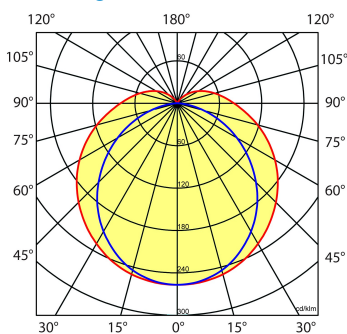

Toepassingsgebieden

- kantoorgebouw
- zorg
- scholen
- retail
- horeca
- entertainment
- woning(bouw)
- distributiecentra / warehousing
- industrie
- voedingsmiddelenindustrie
- kassen
- koeienstallen
- pluimveestallen
- paardenstallen

Lichtdiagram

Technische specificaties

Artikelklasse	Plafond-/wandarmatuur
Serie	AXP-E multilumen
Geschikt voor inbouwmontage	Nee
Geschikt voor opbouwmontage	Ja
Geschikt voor plafondmontage	Ja
Geschikt voor pendelophanging	Ja
Geschikt voor lichtlijnconfiguratie	Nee
Soort verlichtingsarmatuur	Armatuur met kap
Lamptype	LED niet uitwisselbaar
Kleurtemperatuur (K)	6500 tot 6500
Met lichtbron	Ja
Aantal Norton Led Module(s)	1
Geschikt voor aantal lichtbronnen	1
Lamphouder	Overig
Nom. levensduur L80/B10 bij 25 °C (h)	50000
Max. systeemvermogen (W)	33
Effectieve lichtstroom volgens IEC 62722-2-1 (lm)	5100
Lichtstroom 2 (lm)	4100
Lichtstroom 3 (lm)	3500
Lichtstroom 4 (lm)	2800
Specifieke lichtstroom armatuur (lm/W)	154
Vermogensfactor	0.9
HACCP	Ja
Lichtkleur	Wit