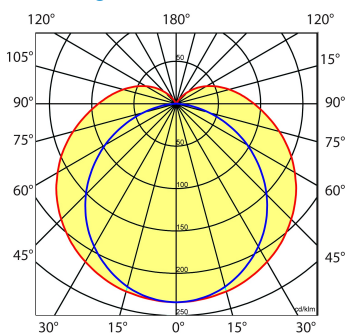

Toepassingsgebieden

- kantoorgebouw
- zorg
- scholen
- retail
- horeca
- entertainment
- woning(bouw)
- distributiecentra / warehousing
- industrie
- voedingsmiddelenindustrie
- kassen
- koeienstallen
- pluimveestallen
- paardenstallen

Lichtdiagram

Technische specificaties

Artikelklasse	Plafond-/wandarmatuur
Serie	AXP-E multilumen
Geschikt voor inbouwmontage	Nee
Geschikt voor opbouwmontage	Ja
Geschikt voor plafondmontage	Ja
Geschikt voor pendelophanging	Ja
Geschikt voor lichtlijnconfiguratie	Nee
Soort verlichtingsarmatuur	Armatuur met kap
Lamptype	LED niet uitwisselbaar
Kleurtemperatuur (K)	4000 tot 4000
Met lichtbron	Ja
Aantal Norton Led Module(s)	1
Geschikt voor aantal lichtbronnen	1
Lamphouder	Overig
Nom. levensduur L80/B10 bij 25 °C (h)	50000
Max. systeemvermogen (W)	43
Effectieve lichtstroom volgens IEC 62722-2-1 (lm)	6000
Lichtstroom 2 (lm)	5400
Lichtstroom 3 (lm)	4400
Lichtstroom 4 (lm)	3700
Specifieke lichtstroom armatuur (lm/W)	139
Vermogensfactor	0.95
HACCP	Ja
Lichtkleur	Wit