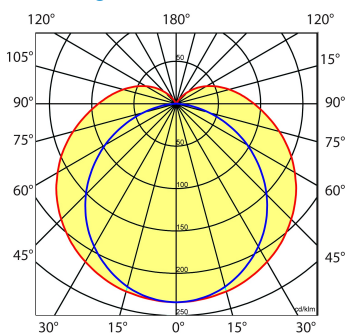

Lichtdiagram

Technische specificaties

Artikelklasse	Plafond-/wandarmatuur
Serie	AXP-E multilumen
Geschikt voor inbouwmontage	Nee
Geschikt voor opbouwmontage	Ja
Geschikt voor plafondmontage	Ja
Geschikt voor pendelophanging	Ja
Geschikt voor lichtlijnconfiguratie	Nee
Soort verlichtingsarmatuur	Armatuur met kap
Lamptype	LED niet uitwisselbaar
Kleurtemperatuur (K)	4000 tot 4000
Met lichtbron	Ja
Aantal Norton Led Module(s)	1
Geschikt voor aantal lichtbronnen	1
Lamphouder	Overig
Nom. levensduur L80/B10 bij 25 °C (h)	50000
Max. systeemvermogen (W)	43
Effectieve lichtstroom volgens IEC 62722-2-1 (lm)	6000
Lichtstroom 2 (lm)	5400
Lichtstroom 3 (lm)	4400
Lichtstroom 4 (lm)	3700
Specifieke lichtstroom armatuur (lm/W)	139
Vermogensfactor	0.95
HACCP	Ja
Lichtkleur	Wit