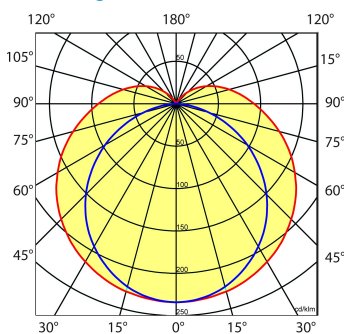

Lichtdiagram

Technische specificaties

| | |
|---|------------------------|
| Artikelklasse | Plafond-/wandarmatuur |
| Serie | AXP-E multilumen |
| Geschikt voor inbouwmontage | Nee |
| Geschikt voor opbouwmontage | Ja |
| Geschikt voor plafondmontage | Ja |
| Geschikt voor pendelophanging | Ja |
| Geschikt voor lichtlijnconfiguratie | Nee |
| Soort verlichtingsarmatuur | Armatuur met kap |
| Lamptype | LED niet uitwisselbaar |
| Kleurtemperatuur (K) | 4000 tot 4000 |
| Met lichtbron | Ja |
| Aantal Norton Led Module(s) | 1 |
| Geschikt voor aantal lichtbronnen | 1 |
| Lamphouder | Overig |
| Nom. levensduur L80/B10 bij 25 °C (h) | 50000 |
| Max. systeemvermogen (W) | 43 |
| Effectieve lichtstroom volgens IEC 62722-2-1 (lm) | 6000 |
| Lichtstroom 2 (lm) | 5400 |
| Lichtstroom 3 (lm) | 4400 |
| Lichtstroom 4 (lm) | 3700 |
| Specifieke lichtstroom armatuur (lm/W) | 139 |
| Vermogensfactor | 0.95 |
| HACCP | Ja |
| Lichtkleur | Wit |