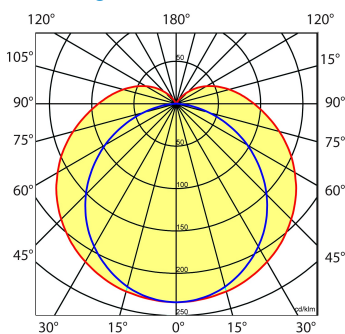

Lichtdiagram

Technische specificaties

Artikelklasse	Plafond-/wandarmatuur
Serie	AXP-E multilumen
Geschikt voor inbouwmontage	Nee
Geschikt voor opbouwmontage	Ja
Geschikt voor plafondmontage	Ja
Geschikt voor pendelophanging	Ja
Geschikt voor lichtlijnconfiguratie	Nee
Soort verlichtingsarmatuur	Armatuur met kap
Lamptype	LED niet uitwisselbaar
Kleurtemperatuur (K)	6500 tot 6500
Met lichtbron	Ja
Aantal Norton Led Module(s)	1
Geschikt voor aantal lichtbronnen	1
Lamphouder	Overig
Nom. levensduur L80/B10 bij 25 °C (h)	50000
Max. systeemvermogen (W)	43
Effectieve lichtstroom volgens IEC 62722-2-1 (lm)	6000
Lichtstroom 2 (lm)	5400
Lichtstroom 3 (lm)	4400
Lichtstroom 4 (lm)	3700
Specifieke lichtstroom armatuur (lm/W)	139
Vermogensfactor	0.9
HACCP	Ja
Lichtkleur	Wit