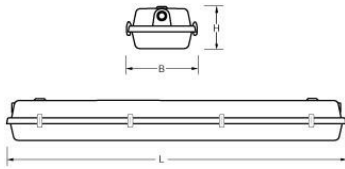

Toepassingsgebieden

- kantoorgebouw
- zorg
- scholen
- retail
- horeca
- entertainment
- woning(bouw)
- distributiecentra / warehousing
- industrie
- voedingsmiddelenindustrie
- kassen
- koeienstallen
- pluimveestallen
- paardenstallen

Technische specificaties

Artikelklasse	Plafond-/wandarmatuur
Serie	AXP
Geschikt voor inbouwmontage	Nee
Geschikt voor opbouwmontage	Ja
Geschikt voor plafondmontage	Ja
Geschikt voor pendelophanging	Ja
Geschikt voor lichtlijnconfiguratie	Nee
Soort verlichtingsarmatuur	Armatuur met kap
Lamptype	LED uitwisselbaar
Met lichtbron	Nee
Geschikt voor aantal lichtbronnen	1
Gemonteerde lamp(en)	Nee
Lamphouder	G13
HACCP	Ja
Geschikt voor wandmontage	Ja
Lengte (mm)	661
Breedte (mm)	90
Hoogte/diepte (mm)	105
Beschermingsgraad (IP)	IP65
Onder afdak plaatsen	Ja
Slagvastheid	IK02
Balvaste uitvoering	Nee
Beschermingsklasse volgens IEC 61140	I
Materiaal behuizing	Kunststof
Kleur behuizing	Grijs
Materiaal afdekking	Kunststof gestructureerd
Clips	Noryl
Bevestigingsset	Nee
Raster geperforeerd	Nee
Met luchtsleuven	Nee
Lichtverdeler	Diffuserlens/optiek/paneel
Lichtverdeling	Symmetrisch
Lichtuittrede	Direct
Afdekking armatuur met thermisch isolatiemateriaal mogelijk	Nee