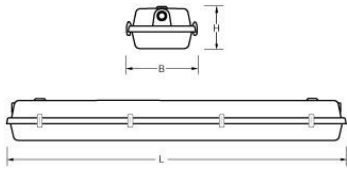

Toepassingsgebieden

- kantoorgebouw
- zorg
- scholen
- retail
- horeca
- entertainment
- woning(bouw)
- distributiecentra / warehousing
- industrie
- voedingsmiddelenindustrie
- kassen
- koeienstallen
- pluimveestallen
- paardenstallen

Technische specificaties

Artikelklasse	Plafond-/wandarmatuur
Serie	AXP
Geschikt voor inbouwmontage	Nee
Geschikt voor opbouwmontage	Ja
Geschikt voor plafondmontage	Ja
Geschikt voor pendelophanging	Ja
Geschikt voor lichtlijnconfiguratie	Nee
Soort verlichtingsarmatuur	Armatuur met kap
Lamptype	LED uitwisselbaar
Met lichtbron	Nee
Geschikt voor aantal lichtbronnen	1
Gemonteerde lamp(en)	Nee
Lamphouder	G13
HACCP	Ja
Geschikt voor wandmontage	Ja
Lengte (mm)	1271
Breedte (mm)	90
Hoogte/diepte (mm)	105
Beschermingsgraad (IP)	IP65
Onder afdak plaatsen	Ja
Slagvastheid	IK02
Balvaste uitvoering	Nee
Beschermingsklasse volgens IEC 61140	I
Materiaal behuizing	Kunststof
Kleur behuizing	Grijs
Materiaal afdekking	Kunststof gestructureerd
Clips	Noryl
Bevestigingsset	Nee
Raster geperforeerd	Nee
Met luchtsleuven	Nee
Lichtverdeler	Diffuserlens/optiek/paneel
Lichtverdeling	Symmetrisch
Lichtuittrede	Direct
Afdekking armatuur met thermisch isolatiemateriaal mogelijk	Nee