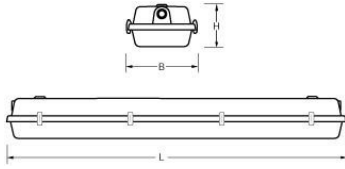

Toepassingsgebieden

- kantoorgebouw
- zorg
- scholen
- retail
- horeca
- entertainment
- woning(bouw)
- distributiecentra / warehousing
- industrie
- voedingsmiddelenindustrie
- kassen
- koeienstallen
- pluimveestallen
- paardenstallen

Technische specificaties

Artikelklasse	Plafond-/wandarmatuur
Serie	AXP
Geschikt voor inbouwmontage	Nee
Geschikt voor opbouwmontage	Ja
Geschikt voor plafondmontage	Ja
Geschikt voor pendelophanging	Ja
Geschikt voor lichtlijnconfiguratie	Nee
Soort verlichtingsarmatuur	Armatuur met kap
Lamptype	LED uitwisselbaar
Met lichtbron	Nee
Geschikt voor aantal lichtbronnen	1
Gemonteerde lamp(en)	Nee
Lamphouder	G13
HACCP	Ja
Geschikt voor wandmontage	Ja
Lengte (mm)	1571
Breedte (mm)	90
Hoogte/diepte (mm)	105
Beschermingsgraad (IP)	IP65
Onder afdak plaatsen	Ja
Slagvastheid	IK02
Balvaste uitvoering	Nee
Beschermingsklasse volgens IEC 61140	I
Materiaal behuizing	Kunststof
Kleur behuizing	Grijs
Materiaal afdekking	Kunststof gestructureerd
Clips	Noryl
Bevestigingsset	Nee
Raster geperforeerd	Nee
Met luchtsleuven	Nee
Lichtverdeler	Diffuserlens/optiek/paneel
Lichtverdeling	Symmetrisch
Lichtuittrede	Direct
Afdekking armatuur met thermisch isolatiemateriaal mogelijk	Nee