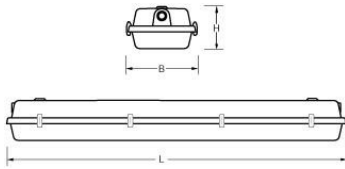

Toepassingsgebieden

- kantoorgebouw
- zorg
- scholen
- retail
- horeca
- entertainment
- woning(bouw)
- distributiecentra / warehousing
- industrie
- voedingsmiddelenindustrie
- kassen
- koeienstallen
- pluimveestallen
- paardenstallen

Technische specificaties

Artikelklasse	Plafond-/wandarmatuur
Serie	AXP
Geschikt voor inbouwmontage	Nee
Geschikt voor opbouwmontage	Ja
Geschikt voor plafondmontage	Ja
Geschikt voor pendelophanging	Ja
Geschikt voor lichtlijnconfiguratie	Nee
Soort verlichtingsarmatuur	Armatuur met kap
Lamptype	LED uitwisselbaar
Met lichtbron	Nee
Geschikt voor aantal lichtbronnen	1
Gemonteerde lamp(en)	Nee
Lamphouder	G13
HACCP	Ja
Geschikt voor wandmontage	Ja
Lengte (mm)	1571
Breedte (mm)	90
Hoogte/diepte (mm)	105
Beschermingsgraad (IP)	IP65
Onder afdak plaatsen	Ja
Slagvastheid	IK02
Balvaste uitvoering	Nee
Beschermingsklasse volgens IEC 61140	I
Materiaal behuizing	Kunststof
Kleur behuizing	Grijs
Materiaal afdekking	Kunststof gestructureerd
Clips	Noryl
Bevestigingsset	Nee
Raster geperforeerd	Nee
Met luchtsleuven	Nee
Lichtverdeler	Diffuserlens/optiek/paneel
Lichtverdeling	Symmetrisch
Lichtuittrede	Direct
Afdekking armatuur met thermisch isolatiemateriaal mogelijk	Nee