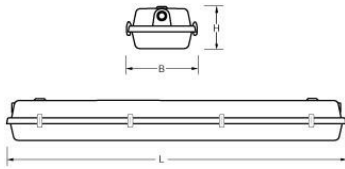

Toepassingsgebieden

- kantoorgebouw
- zorg
- scholen
- retail
- horeca
- entertainment
- woning(bouw)
- distributiecentra / warehousing
- industrie
- voedingsmiddelenindustrie
- kassen
- koeienstallen
- pluimveestallen
- paardenstallen

Technische specificaties

Artikelklasse	Plafond-/wandarmatuur
Serie	AXP
Geschikt voor inbouwmontage	Nee
Geschikt voor opbouwmontage	Ja
Geschikt voor plafondmontage	Ja
Geschikt voor pendelophanging	Ja
Geschikt voor lichtlijnconfiguratie	Nee
Soort verlichtingsarmatuur	Armatuur met kap
Lamptype	LED uitwisselbaar
Met lichtbron	Nee
Geschikt voor aantal lichtbronnen	2
Gemonteerde lamp(en)	Nee
Lamphouder	G13
HACCP	Ja
Geschikt voor wandmontage	Ja
Lengte (mm)	683
Breedte (mm)	172
Hoogte/diepte (mm)	105
Beschermingsgraad (IP)	IP65
Onder afdak plaatsen	Ja
Slagvastheid	IK02
Balvaste uitvoering	Nee
Beschermingsklasse volgens IEC 61140	I
Materiaal behuizing	Kunststof
Kleur behuizing	Grijs
Materiaal afdekking	Kunststof gestructureerd
Clips	Noryl
Bevestigingsset	Nee
Raster geperforeerd	Nee
Met luchtsleuven	Nee
Lichtverdeler	Diffuserlens/optiek/paneel
Lichtverdeling	Symmetrisch
Lichtuittrede	Direct
Afdekking armatuur met thermisch isolatiemateriaal mogelijk	Nee