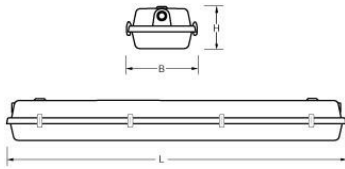

Toepassingsgebieden

- kantoorgebouw
- zorg
- scholen
- retail
- horeca
- entertainment
- woning(bouw)
- distributiecentra / warehousing
- industrie
- voedingsmiddelenindustrie
- kassen
- koeienstallen
- pluimveestallen
- paardenstallen

Technische specificaties

Artikelklasse	Plafond-/wandarmatuur
Serie	AXP
Geschikt voor inbouwmontage	Nee
Geschikt voor opbouwmontage	Ja
Geschikt voor plafondmontage	Ja
Geschikt voor pendelophanging	Ja
Geschikt voor lichtlijnconfiguratie	Nee
Soort verlichtingsarmatuur	Armatuur met kap
Lamptype	LED uitwisselbaar
Met lichtbron	Nee
Geschikt voor aantal lichtbronnen	2
Gemonteerde lamp(en)	Nee
Lamphouder	G13
HACCP	Ja
Geschikt voor wandmontage	Ja
Lengte (mm)	1293
Breedte (mm)	172
Hoogte/diepte (mm)	105
Beschermingsgraad (IP)	IP65
Onder afdak plaatsen	Ja
Slagvastheid	IK02
Balvaste uitvoering	Nee
Beschermingsklasse volgens IEC 61140	I
Materiaal behuizing	Kunststof
Kleur behuizing	Grijs
Materiaal afdekking	Kunststof gestructureerd
Clips	Noryl
Bevestigingsset	Nee
Raster geperforeerd	Nee
Met luchtsleuven	Nee
Lichtverdeler	Diffuserlens/optiek/paneel
Lichtverdeling	Symmetrisch
Lichtuittrede	Direct
Afdekking armatuur met thermisch isolatiemateriaal mogelijk	Nee