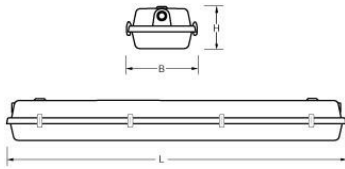

Toepassingsgebieden

- kantoorgebouw
- zorg
- scholen
- retail
- horeca
- entertainment
- woning(bouw)
- distributiecentra / warehousing
- industrie
- voedingsmiddelenindustrie
- kassen
- koeienstallen
- pluimveestallen
- paardenstallen

Technische specificaties

Artikelklasse	Plafond-/wandarmatuur
Serie	AXP
Geschikt voor inbouwmontage	Nee
Geschikt voor opbouwmontage	Ja
Geschikt voor plafondmontage	Ja
Geschikt voor pendelophanging	Ja
Geschikt voor lichtlijnconfiguratie	Nee
Soort verlichtingsarmatuur	Armatuur met kap
Lamptype	LED uitwisselbaar
Met lichtbron	Nee
Geschikt voor aantal lichtbronnen	2
Gemonteerde lamp(en)	Nee
Lamphouder	G13
HACCP	Ja
Geschikt voor wandmontage	Ja
Lengte (mm)	1571
Breedte (mm)	172
Hoogte/diepte (mm)	105
Beschermingsgraad (IP)	IP65
Onder afdak plaatsen	Ja
Slagvastheid	IK02
Balvaste uitvoering	Nee
Beschermingsklasse volgens IEC 61140	I
Materiaal behuizing	Kunststof
Kleur behuizing	Grijs
Materiaal afdekking	Kunststof gestructureerd
Clips	Noryl
Bevestigingsset	Nee
Raster geperforeerd	Nee
Met luchtsleuven	Nee
Lichtverdeler	Diffuserlens/optiek/paneel
Lichtverdeling	Symmetrisch
Lichtuittrede	Direct
Afdekking armatuur met thermisch isolatiemateriaal mogelijk	Nee