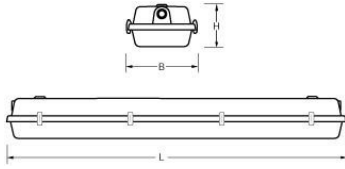

Toepassingsgebieden

- kantoorgebouw
- zorg
- scholen
- retail
- horeca
- entertainment
- woning(bouw)
- distributiecentra / warehousing
- industrie
- voedingsmiddelenindustrie
- kassen
- koeienstallen
- pluimveestallen
- paardenstallen

Technische specificaties

Artikelklasse	Plafond-/wandarmatuur
Serie	AXP
Geschikt voor inbouwmontage	Nee
Geschikt voor opbouwmontage	Ja
Geschikt voor plafondmontage	Ja
Geschikt voor pendelophanging	Ja
Geschikt voor lichtlijnconfiguratie	Nee
Soort verlichtingsarmatuur	Armatuur met kap
Lamptype	LED uitwisselbaar
Met lichtbron	Nee
Geschikt voor aantal lichtbronnen	2
Gemonteerde lamp(en)	Nee
Lamphouder	G13
HACCP	Ja
Geschikt voor wandmontage	Ja
Lengte (mm)	1571
Breedte (mm)	172
Hoogte/diepte (mm)	105
Beschermingsgraad (IP)	IP65
Onder afdak plaatsen	Ja
Slagvastheid	IK02
Balvaste uitvoering	Nee
Beschermingsklasse volgens IEC 61140	I
Materiaal behuizing	Kunststof
Kleur behuizing	Grijs
Materiaal afdekking	Kunststof gestructureerd
Clips	Noryl
Bevestigingsset	Nee
Raster geperforeerd	Nee
Met luchtsleuven	Nee
Lichtverdeler	Diffuserlens/optiek/paneel
Lichtverdeling	Symmetrisch
Lichtuittrede	Direct
Afdekking armatuur met thermisch isolatiemateriaal mogelijk	Nee