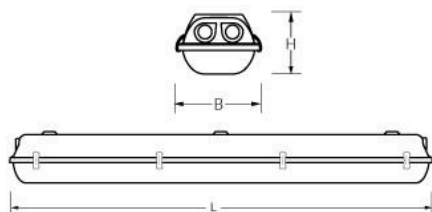

Huis

Polyester versterkt met glasvezelmat.
Reflector van wit gemoffeld plaatstaal.

Kap

Helder, gestructureerd acrylglas.
Buitenzijde glad, binnenzijde parelstructuur.
Voorzien van RVS borg clips.

Dit LED-TL armatuur is geschikt voor EM & Mains led tubes met zowel één- als tweezijdige aansluiting.
Waterdichte armaturen mogen buiten worden toegepast mits onder een dichte overkapping gemonteerd.

Norton armaturen zijn verkrijgbaar via de elektrotechnische en verlichtingsgroothandel.

Watt	L	B	H
1/18	689	105	110
1/36	1299	105	110
1/58	1599	105	110
2/18	689	155	110
2/36	1299	155	110
2/58	1599	155	110

Uitvoeringen

Artikelnummer	Omschrijving
31171180	AXL 1/600 LEEG BEDR. LED
3117118000001	AXL 1/600 LEEG BEDR. LED DVB
31171360	AXL 1/1200 LEEG BEDR. LED
3117136000001	AXL 1/1200 LEEG BEDR. LED DVB
31171580	AXL 1/1500 LEEG BEDR. LED
3117158000001	AXL 1/1500 LEEG BEDR. LED DVB
31172180	AXL 2/600 LEEG BEDR. LED
31172360	AXL 2/1200 LEEG BEDR. LED
3117236000001	AXL 2/1200 LEEG BEDR. LED DVB
31172580	AXL 2/1500 LEEG BEDR. LED
3117258000001	AXL 2/1500 LEEG BEDR. LED DVB

Kijk voor meer informatie op onze [website](#).