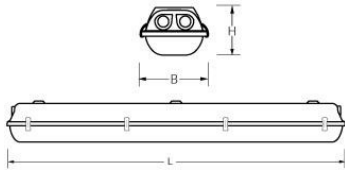

Toepassingsgebieden

- kantoorgebouw
- zorg
- scholen
- retail
- horeca
- entertainment
- woning(bouw)
- distributiecentra / warehousing
- industrie
- kassen
- koeienstallen
- pluimveestallen
- paardenstallen

Technische specificaties

Artikelklasse	Plafond-/wandarmatuur
Serie	AXL
Geschikt voor inbouwmontage	Nee
Geschikt voor opbouwmontage	Ja
Geschikt voor plafondmontage	Ja
Geschikt voor pendelophanging	Ja
Geschikt voor lichtlijnconfiguratie	Nee
Soort verlichtingsarmatuur	Armatuur met kap
Lamptype	LED uitwisselbaar
Met lichtbron	Nee
Geschikt voor aantal lichtbronnen	1
Gemonteerde lamp(en)	Nee
Lamphouder	G13
Geschikt voor wandmontage	Ja
Lengte (mm)	689
Breedte (mm)	105
Hoogte/diepte (mm)	110
Beschermingsgraad (IP)	IP65
Onder afdak plaatsen	Ja
Slagvastheid	IK02
Balvaste uitvoering	Nee
Beschermingsklasse volgens IEC 61140	I
Materiaal behuizing	Kunststof
Kleur behuizing	Grijs
Materiaal afdekking	Kunststof gestructureerd
Clips	RVS onverliesbaar
Bevestigingsset	Nee
Raster geperforeerd	Nee
Met luchtsleuven	Nee
Lichtverdeler	Diffuserlens/optiek/paneel
Lichtverdeling	Symmetrisch
Lichtuittrede	Direct
Afdekking armatuur met thermisch isolatiemateriaal mogelijk	Nee
Geschikt voor beeldschermwerkplaats volgens EN	Nee