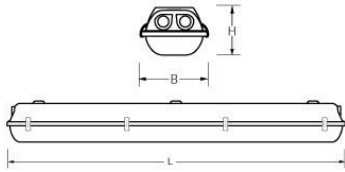

AXL 1/18W HF

Artikelnummer: 31171185 EAN-code: 8715182060293

Productinformatie

Huis

Polyester versterkt met glasvezelmat.
Reflector van wit gemoffeld plaatstaal.

Kap

Helder, gestructureerd acrylglas.
Buitenzijde glad, binnenzijde parelstructuur.
Clips RVS onverliesbaar.

Waterdichte armaturen mogen buiten worden toegepast mits onder een dichte overkapping gemonteerd.

Norton armaturen zijn verkrijgbaar via de elektrotechnische en verlichtingsgroothandel.

Watt	L	B	H
1/18	689	105	110

Technische specificaties

Artikelklasse	Plafond-/wandarmatuur
Serie	AXL
Geschikt voor inbouwmontage	Nee
Geschikt voor opbouwmontage	Ja
Geschikt voor plafondmontage	Ja
Geschikt voor pendelophanging	Ja
Geschikt voor lichtlijnconfiguratie	Nee
Soort verlichtingsarmatuur	Armatuur met kap
Lamptype	TL-buis D=26 mm
Met lichtbron	Nee
Geschikt voor aantal lichtbronnen	1
Geschikt voor lampvermogen (W)	18 tot 18
Gemonteerde lamp(en)	Nee
Lamphouder	G13
Max. systeemvermogen (W)	19
Geschikt voor wandmontage	Ja
Lengte (mm)	689
Breedte (mm)	105
Hoogte/diepte (mm)	110
Beschermingsgraad (IP)	IP65
Onder afdak plaatsen	Ja
Slagvastheid	IK02
Balvaste uitvoering	Nee
Beschermingsklasse volgens IEC 61140	I
Materiaal behuizing	Kunststof
Kleur behuizing	Grijs
Materiaal afdekking	Kunststof gestructureerd
Clips	RVS onverliesbaar
Bevestigingsset	Nee
Raster geperforeerd	Nee
Met luchtsleuven	Nee
Lichtverdeler	Diffuserlens/optiek/paneel
Lichtverdeling	Symmetrisch
Stralingshoek	>80° - Extreem breedstralend
Lichtuittrede	Direct