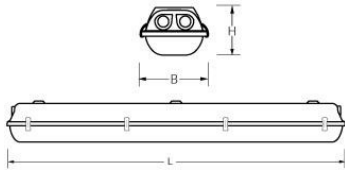

AXL 1/18W HF

Artikelnummer: 31171185 EAN-code: 8715182060293

Productinformatie

Huis

Polyester versterkt met glasvezelmat.
Reflector van wit gemoffeld plaatstaal.

Kap

Helder, gestructureerd acrylglas.
Buitenzijde glad, binnenzijde parelstructuur.
Clips RVS onverliesbaar.

Waterdichte armaturen mogen buiten worden toegepast mits onder een dichte overkapping gemonteerd.

Norton armaturen zijn verkrijgbaar via de elektrotechnische en verlichtingsgroothandel.

Watt	L	B	H
1/18	689	105	110

Technische specificaties

Artikelklasse	Plafond-/wandarmatuur
Serie	AXL
Geschikt voor inbouwmontage	Nee
Geschikt voor opbouwmontage	Ja
Geschikt voor plafondmontage	Ja
Geschikt voor pendelophanging	Ja
Geschikt voor lichtlijnconfiguratie	Nee
Soort verlichtingsarmatuur	Armatuur met kap
Lamptype	TL-buis D=26 mm
Met lichtbron	Nee
Geschikt voor aantal lichtbronnen	1
Geschikt voor lampvermogen (W)	18 tot 18
Gemonteerde lamp(en)	Nee
Lamphouder	G13
Max. systeemvermogen (W)	19
Geschikt voor wandmontage	Ja
Lengte (mm)	689
Breedte (mm)	105
Hoogte/diepte (mm)	110
Beschermingsgraad (IP)	IP65
Onder afdak plaatsen	Ja
Slagvastheid	IK02
Balvaste uitvoering	Nee
Beschermingsklasse volgens IEC 61140	I
Materiaal behuizing	Kunststof
Kleur behuizing	Grijs
Materiaal afdekking	Kunststof gestructureerd
Clips	RVS onverliesbaar
Bevestigingsset	Nee
Raster geperforeerd	Nee
Met lichtsleuven	Nee
Lichtverdeler	Diffuserlens/optiek/paneel
Lichtverdeling	Symmetrisch
Stralingshoek	>80° - Extreem breedstralend
Lichtuittrede	Direct