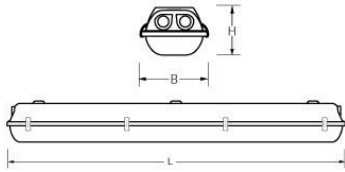

Toepassingsgebieden

- kantoorgebouw
- zorg
- scholen
- retail
- horeca
- entertainment
- woning(bouw)
- distributiecentra / warehousing
- industrie
- kassen
- koeienstallen
- pluimveestallen
- paardenstallen

Technische specificaties

Artikelklasse	Plafond-/wandarmatuur
Serie	AXL
Geschikt voor inbouwmontage	Nee
Geschikt voor opbouwmontage	Ja
Geschikt voor plafondmontage	Ja
Geschikt voor pendelophanging	Ja
Geschikt voor lichtlijnconfiguratie	Nee
Soort verlichtingsarmatuur	Armatuur met kap
Lamptype	LED uitwisselbaar
Met lichtbron	Nee
Geschikt voor aantal lichtbronnen	1
Gemonteerde lamp(en)	Nee
Lamphouder	G13
Geschikt voor wandmontage	Ja
Lengte (mm)	1299
Breedte (mm)	105
Hoogte/diepte (mm)	110
Beschermingsgraad (IP)	IP65
Onder afdak plaatsen	Ja
Slagvastheid	IK02
Balvaste uitvoering	Nee
Beschermingsklasse volgens IEC 61140	I
Materiaal behuizing	Kunststof
Kleur behuizing	Grijs
Materiaal afdekking	Kunststof gestructureerd
Clips	RVS onverliesbaar
Bevestigingsset	Nee
Raster geperforeerd	Nee
Met luchtsleuven	Nee
Lichtverdeler	Diffuserlens/optiek/paneel
Lichtverdeling	Symmetrisch
Lichtuittrede	Direct
Afdekking armatuur met thermisch isolatiemateriaal mogelijk	Nee
Geschikt voor beeldschermwerkplaats volgens EN	Nee