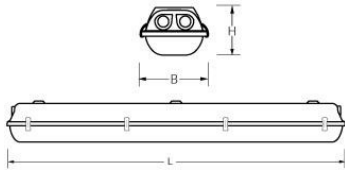

Toepassingsgebieden

- kantoorgebouw
- zorg
- scholen
- retail
- horeca
- entertainment
- woning(bouw)
- distributiecentra / warehousing
- industrie
- kassen
- koeienstallen
- pluimveestallen
- paardenstallen

Technische specificaties

Artikelklasse	Plafond-/wandarmatuur
Serie	AXL
Geschikt voor inbouwmontage	Nee
Geschikt voor opbouwmontage	Ja
Geschikt voor plafondmontage	Ja
Geschikt voor pendelophanging	Ja
Geschikt voor lichtlijnconfiguratie	Nee
Soort verlichtingsarmatuur	Armatuur met kap
Lamptype	LED uitwisselbaar
Met lichtbron	Nee
Geschikt voor aantal lichtbronnen	1
Gemonteerde lamp(en)	Nee
Lamphouder	G13
Geschikt voor wandmontage	Ja
Lengte (mm)	1299
Breedte (mm)	105
Hoogte/diepte (mm)	110
Beschermingsgraad (IP)	IP65
Onder afdak plaatsen	Ja
Slagvastheid	IK02
Balvaste uitvoering	Nee
Beschermingsklasse volgens IEC 61140	I
Materiaal behuizing	Kunststof
Kleur behuizing	Grijs
Materiaal afdekking	Kunststof opaal
Clips	Noryl onverliesbaar
Bevestigingsset	Nee
Raster geperforeerd	Nee
Met luchtsleuven	Nee
Lichtverdeler	Diffuserlens/optiek/paneel
Lichtverdeling	Symmetrisch
Lichtuittrede	Direct
Afdekking armatuur met thermisch isolatiemateriaal mogelijk	Nee
Geschikt voor beeldschermwerkplaats volgens EN	Nee