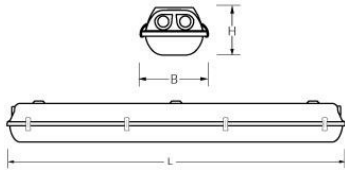

Toepassingsgebieden

- kantoorgebouw
- zorg
- scholen
- retail
- horeca
- entertainment
- woning(bouw)
- distributiecentra / warehousing
- industrie
- kassen
- koeienstallen
- pluimveestallen
- paardenstallen

Technische specificaties

Artikelklasse	Plafond-/wandarmatuur
Serie	AXL
Geschikt voor inbouwmontage	Nee
Geschikt voor opbouwmontage	Ja
Geschikt voor plafondmontage	Ja
Geschikt voor pendelophanging	Ja
Geschikt voor lichtlijnconfiguratie	Nee
Soort verlichtingsarmatuur	Armatuur met kap
Lamptype	LED uitwisselbaar
Met lichtbron	Nee
Geschikt voor aantal lichtbronnen	1
Gemonteerde lamp(en)	Nee
Lamphouder	G13
Geschikt voor wandmontage	Ja
Lengte (mm)	1599
Breedte (mm)	105
Hoogte/diepte (mm)	110
Beschermingsgraad (IP)	IP65
Onder afdak plaatsen	Ja
Slagvastheid	IK02
Balvaste uitvoering	Nee
Beschermingsklasse volgens IEC 61140	I
Materiaal behuizing	Kunststof
Kleur behuizing	Grijs
Materiaal afdekking	Kunststof gestructureerd
Clips	RVS onverliesbaar
Bevestigingsset	Nee
Raster geperforeerd	Nee
Met luchtsleuven	Nee
Lichtverdeler	Diffuserlens/optiek/paneel
Lichtverdeling	Symmetrisch
Lichtuittrede	Direct
Afdekking armatuur met thermisch isolatiemateriaal mogelijk	Nee
Geschikt voor beeldschermwerkplaats volgens EN	Nee