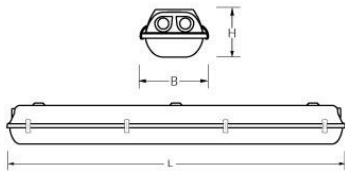

Toepassingsgebieden

- kantoorgebouw
- zorg
- scholen
- retail
- horeca
- entertainment
- woning(bouw)
- distributiecentra / warehousing
- industrie
- kassen
- koeienstallen
- pluimveestallen
- paardenstallen

Technische specificaties

Artikelklasse	Plafond-/wandarmatuur
Serie	AXL
Geschikt voor inbouwmontage	Nee
Geschikt voor opbouwmontage	Ja
Geschikt voor plafondmontage	Ja
Geschikt voor pendelophanging	Ja
Geschikt voor lichtlijnconfiguratie	Nee
Soort verlichtingsarmatuur	Armatuur met kap
Lamptype	LED uitwisselbaar
Met lichtbron	Nee
Geschikt voor aantal lichtbronnen	2
Gemonteerde lamp(en)	Nee
Lamphouder	G13
Geschikt voor wandmontage	Ja
Lengte (mm)	689
Breedte (mm)	155
Hoogte/diepte (mm)	110
Beschermingsgraad (IP)	IP65
Onder afdak plaatsen	Ja
Slagvastheid	IK02
Balvaste uitvoering	Nee
Beschermingsklasse volgens IEC 61140	I
Materiaal behuizing	Kunststof
Kleur behuizing	Grijs
Materiaal afdekking	Kunststof gestructureerd
Clips	RVS onverliesbaar
Bevestigingsset	Nee
Raster geperforeerd	Nee
Met luchtsleuven	Nee
Lichtverdeler	Diffuserlens/optiek/paneel
Lichtverdeling	Symmetrisch
Lichtuittrede	Direct
Afdekking armatuur met thermisch isolatiemateriaal mogelijk	Nee
Geschikt voor beeldschermwerkplaats volgens EN	Nee