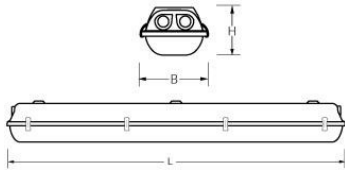

Toepassingsgebieden

- kantoorgebouw
- zorg
- scholen
- retail
- horeca
- entertainment
- woning(bouw)
- distributiecentra / warehousing
- industrie
- kassen
- koeienstallen
- pluimveestallen
- paardenstallen

Technische specificaties

Artikelklasse	Plafond-/wandarmatuur
Serie	AXL
Geschikt voor inbouwmontage	Nee
Geschikt voor opbouwmontage	Ja
Geschikt voor plafondmontage	Ja
Geschikt voor pendelophanging	Ja
Geschikt voor lichtlijnconfiguratie	Nee
Soort verlichtingsarmatuur	Armatuur met kap
Lamptype	LED uitwisselbaar
Met lichtbron	Nee
Geschikt voor aantal lichtbronnen	2
Gemonteerde lamp(en)	Nee
Lamphouder	G13
Geschikt voor wandmontage	Ja
Lengte (mm)	689
Breedte (mm)	155
Hoogte/diepte (mm)	110
Beschermingsgraad (IP)	IP65
Onder afdak plaatsen	Ja
Slagvastheid	IK02
Balvaste uitvoering	Nee
Beschermingsklasse volgens IEC 61140	I
Materiaal behuizing	Kunststof
Kleur behuizing	Grijs
Materiaal afdekking	Kunststof gestructureerd
Clips	RVS onverliesbaar
Bevestigingsset	Nee
Raster geperforeerd	Nee
Met luchtsleuven	Nee
Lichtverdeler	Diffuserlens/optiek/paneel
Lichtverdeling	Symmetrisch
Lichtuittrede	Direct
Afdekking armatuur met thermisch isolatiemateriaal mogelijk	Nee
Geschikt voor beeldschermwerkplaats volgens EN	Nee